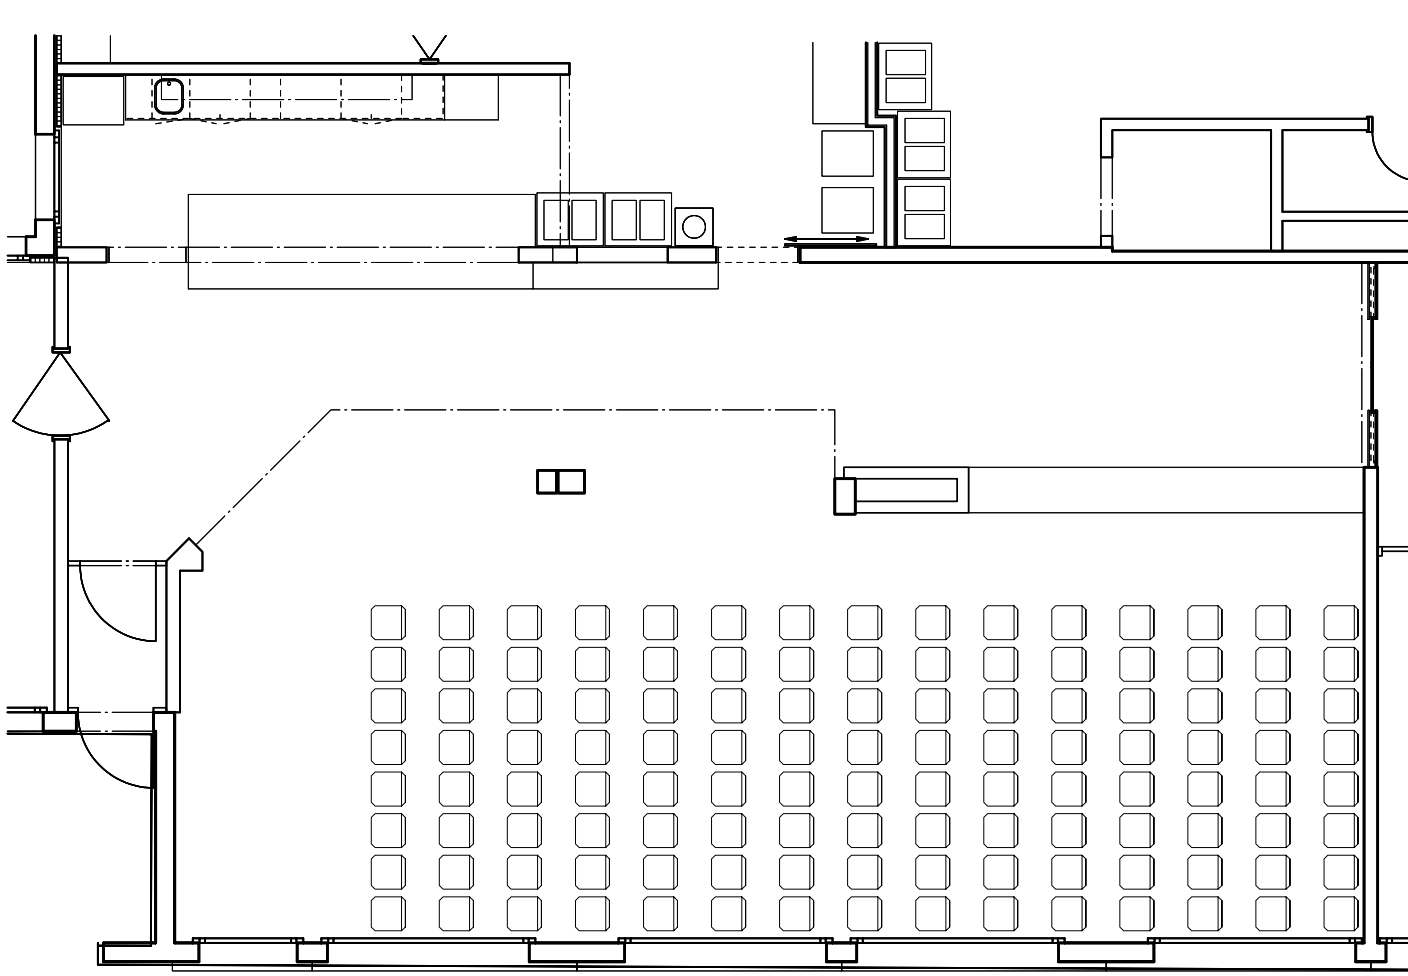

Cafeteria

Masstab 1:100

Cafeteria

Block- Form / Standard

Anzahl Sitzplätze 52
Tischgröße 160 x 80
Maßstab 1:100

Cafeteria
Reihen

Anzahl Sitzplätze 58
Tischgröße 160 x 80 / 80 x 80
Maßstab 1:100

Cafeteria
Reihen

Anzahl Sitzplätze 72
Tischgröße 160 x 80
Maßstab 1:100

Cafeteria
Reihen

Anzahl Sitzplätze 72
Tischgröße 160 x 80
Maßstab 1:100

Cafeteria
Reihen

Anzahl Sitzplätze 42
Tischgröße 160 x 80
Maßstab 1:100

Cafeteria
Konzert

Anzahl Sitzplätze 120
Maßstab 1:100