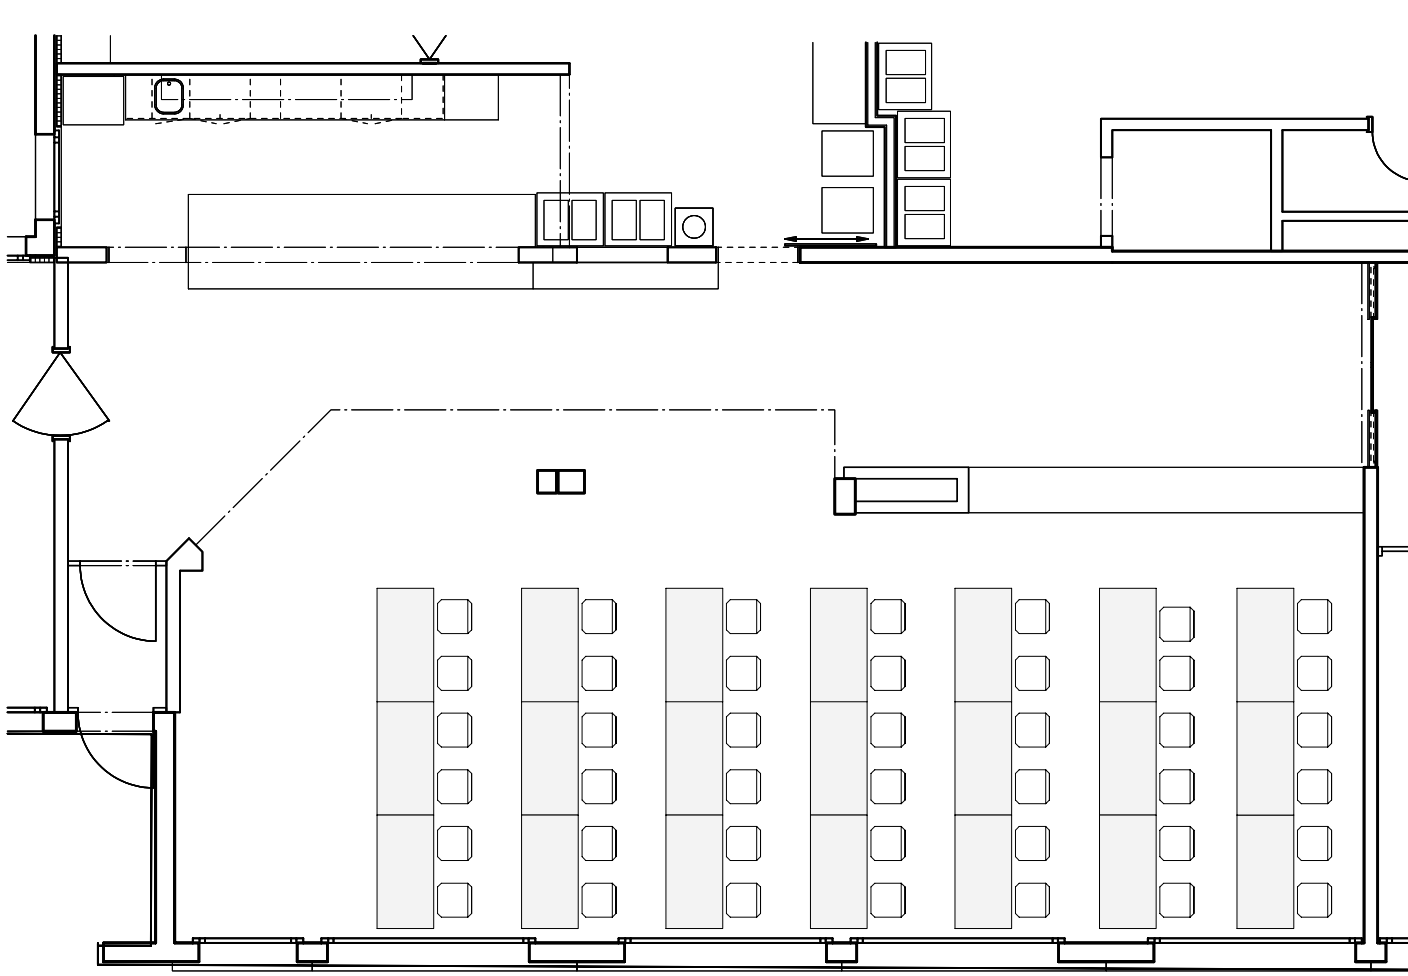

Cafeteria

Masstab 1:100

Cafeteria

Block- Form / Standard

Anzahl Sitzplätze 52
Tischgröße 160 x 80
Maßstab 1:100

Cafeteria
Reihen

Anzahl Sitzplätze 58
Tischgröße 160 x 80 / 80 x 80
Maßstab 1:100

Cafeteria
Reihen

Anzahl Sitzplätze 72
Tischgröße 160 x 80
Maßstab 1:100

Cafeteria
Reihen

Anzahl Sitzplätze 72
Tischgröße 160 x 80
Maßstab 1:100

Cafeteria
Reihen

Anzahl Sitzplätze 42
Tischgröße 160 x 80
Maßstab 1:100

Cafeteria
Konzert

Anzahl Sitzplätze 120
Maßstab 1:100