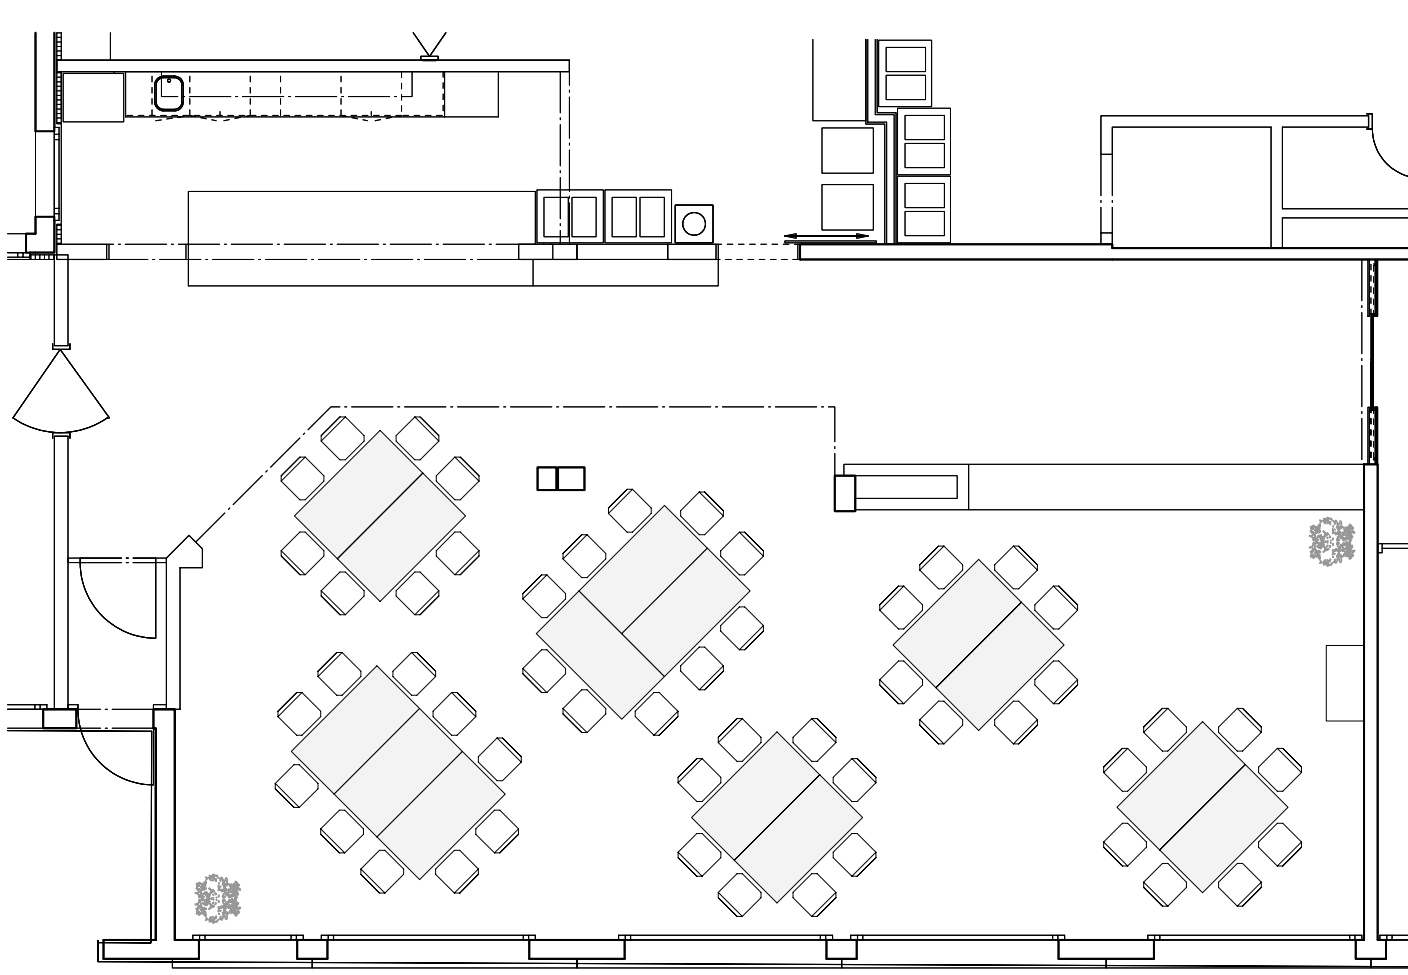

Cafeteria

Masstab 1:100

Cafeteria

Block- Form / Standard

Anzahl Sitzplätze 52
Tischgröße 160 x 80
Maßstab 1:100

Cafeteria
Reihen

Anzahl Sitzplätze 58
Tischgröße 160 x 80 / 80 x 80
Maßstab 1:100

Cafeteria
Reihen

Anzahl Sitzplätze 72
Tischgröße 160 x 80
Maßstab 1:100

Cafeteria
Reihen

Anzahl Sitzplätze 72
Tischgröße 160 x 80
Maßstab 1:100

Cafeteria
Reihen

Anzahl Sitzplätze 42
Tischgröße 160 x 80
Maßstab 1:100

Cafeteria
Konzert

Anzahl Sitzplätze 120
Maßstab 1:100