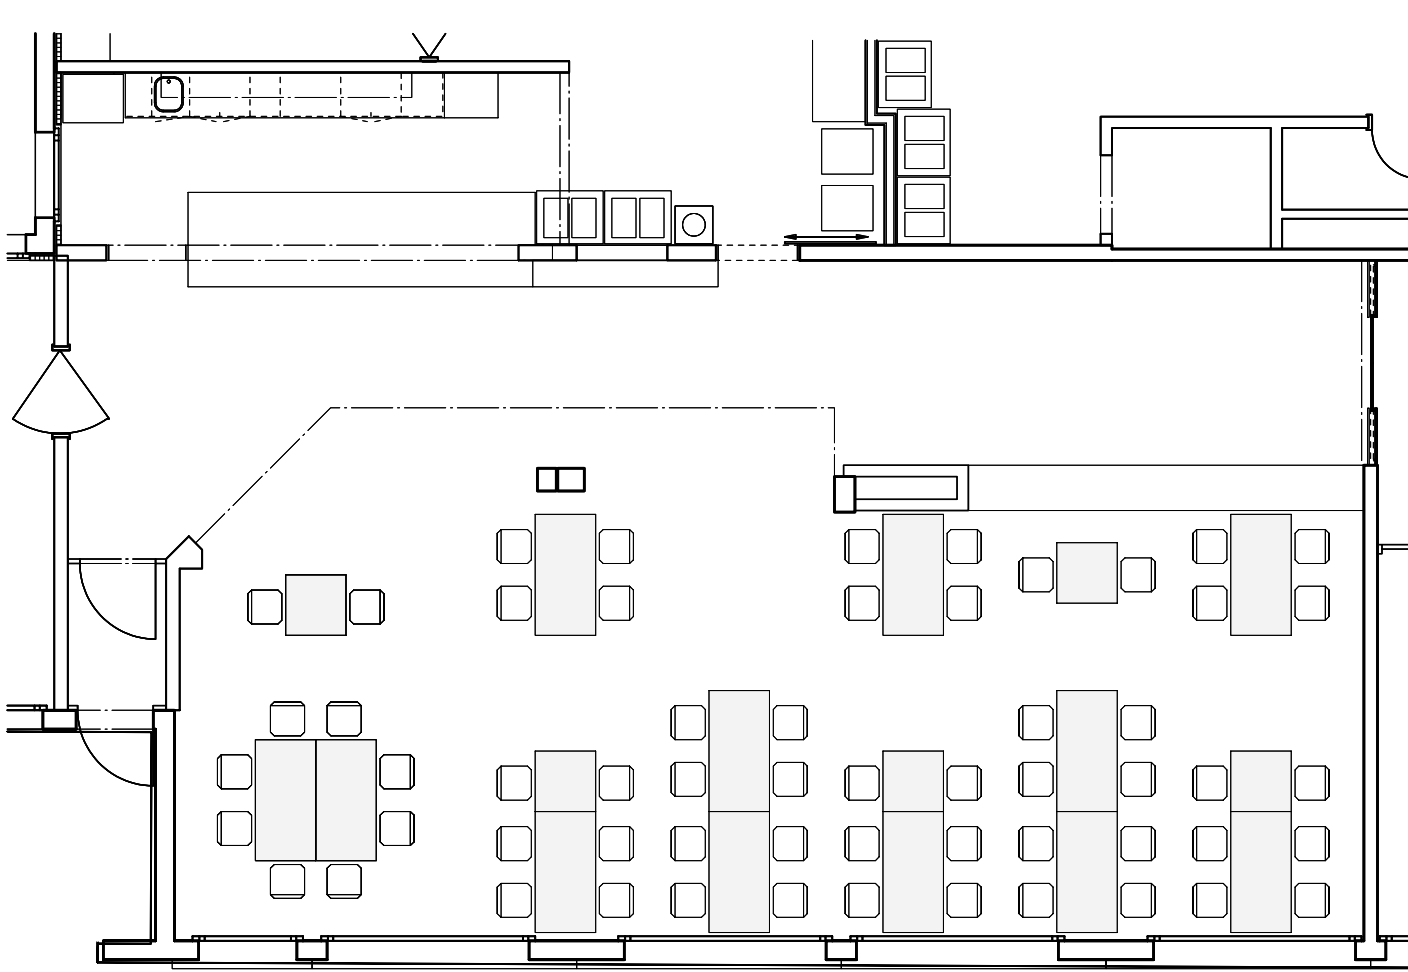

Cafeteria

Masstab 1:100

Cafeteria

Block- Form / Standard

Anzahl Sitzplätze 52
Tischgröße 160 x 80
Maßstab 1:100

Cafeteria
Reihen

Anzahl Sitzplätze 58
Tischgröße 160 x 80 / 80 x 80
Maßstab 1:100

Cafeteria
Reihen

Anzahl Sitzplätze 72
Tischgröße 160 x 80
Maßstab 1:100

Cafeteria
Reihen

Anzahl Sitzplätze 72
Tischgröße 160 x 80
Maßstab 1:100

Cafeteria
Reihen

Anzahl Sitzplätze 42
Tischgröße 160 x 80
Maßstab 1:100

Cafeteria
Konzert

Anzahl Sitzplätze 120
Maßstab 1:100