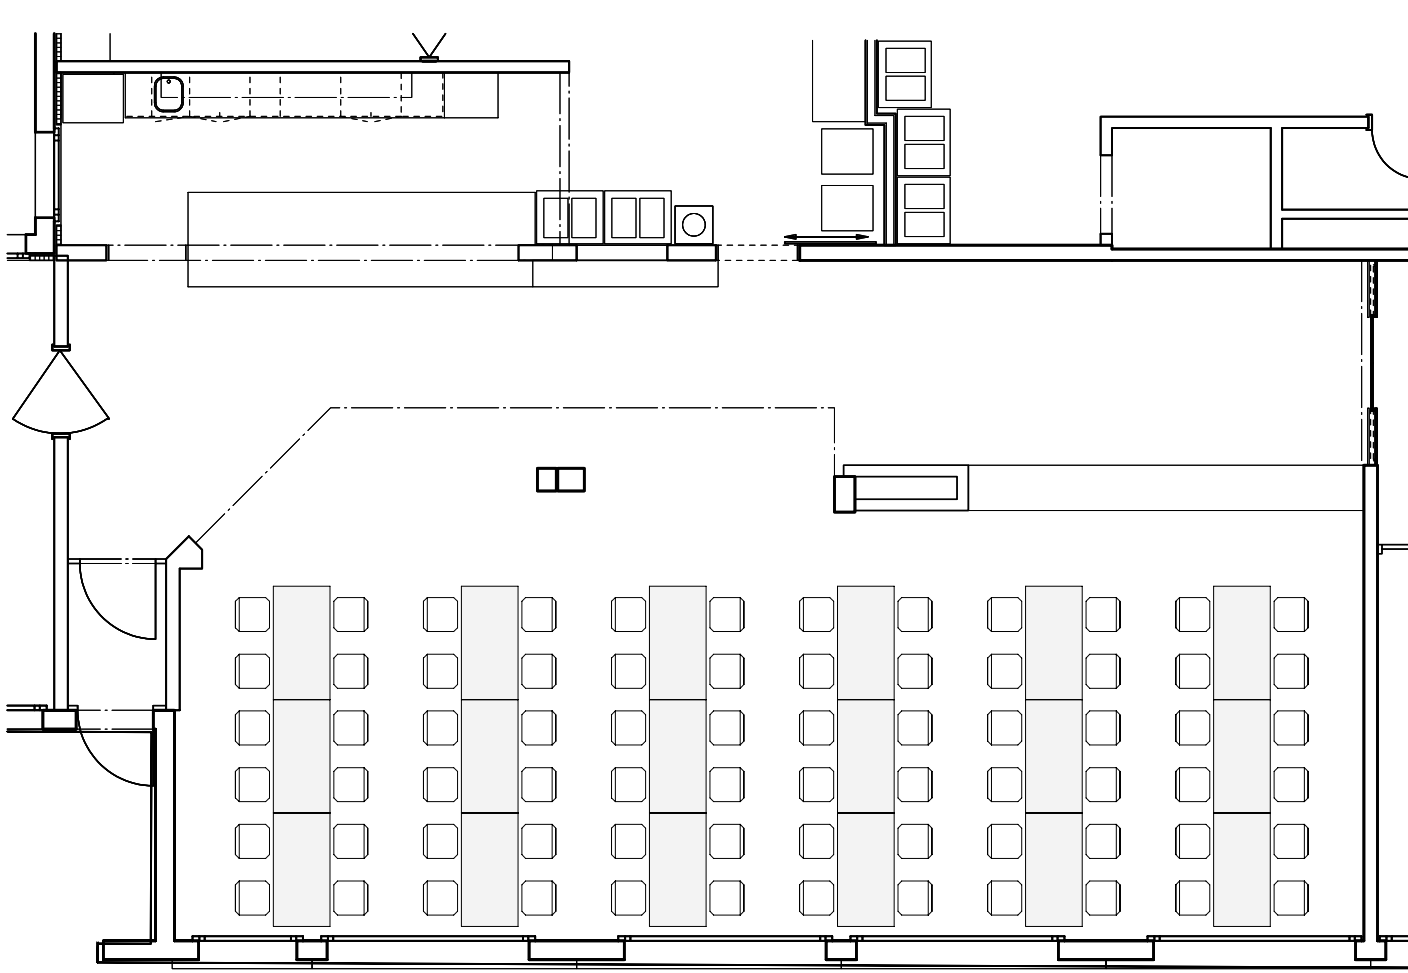

Cafeteria

Masstab 1:100

Cafeteria

Block- Form / Standard

Anzahl Sitzplätze 52
Tischgröße 160 x 80
Maßstab 1:100

Cafeteria
Reihen

Anzahl Sitzplätze 58
Tischgröße 160 x 80 / 80 x 80
Maßstab 1:100

Cafeteria
Reihen

Anzahl Sitzplätze 72
Tischgröße 160 x 80
Maßstab 1:100

Cafeteria
Reihen

Anzahl Sitzplätze 72
Tischgröße 160 x 80
Maßstab 1:100

Cafeteria
Reihen

Anzahl Sitzplätze 42
Tischgröße 160 x 80
Maßstab 1:100

Cafeteria
Konzert

Anzahl Sitzplätze 120
Maßstab 1:100