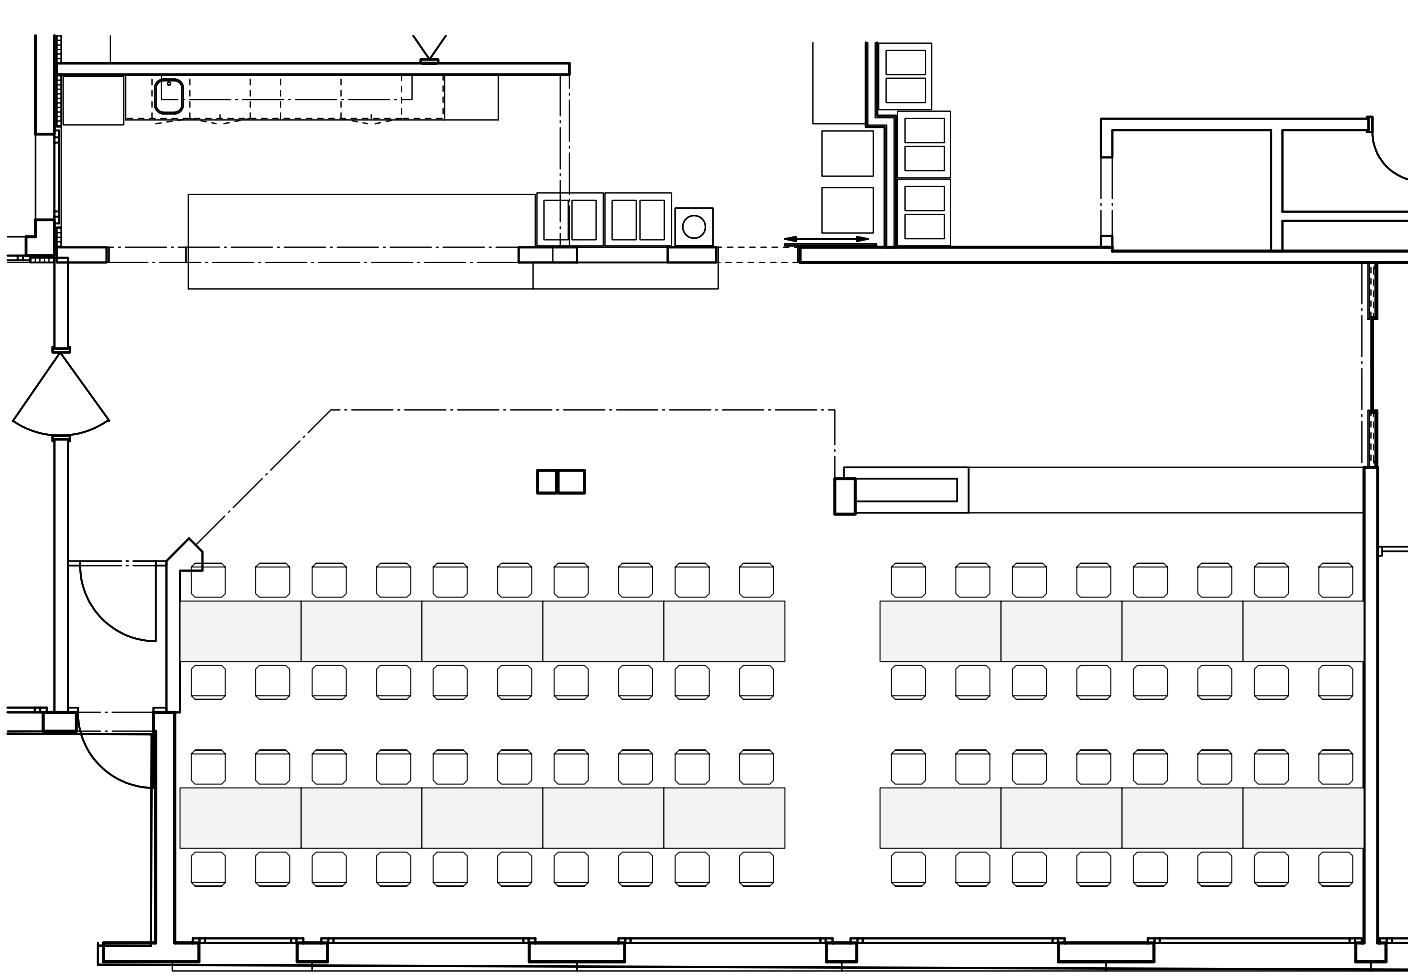

Cafeteria

Masstab 1:100

Cafeteria

Block- Form / Standard

Anzahl Sitzplätze 52
Tischgröße 160 x 80
Maßstab 1:100

Cafeteria
Reihen

Anzahl Sitzplätze 58
Tischgröße 160 x 80 / 80 x 80
Maßstab 1:100

Cafeteria
Reihen

Anzahl Sitzplätze 72
Tischgröße 160 x 80
Maßstab 1:100

Cafeteria
Reihen

Anzahl Sitzplätze 72
Tischgröße 160 x 80
Maßstab 1:100

Cafeteria
Reihen

Anzahl Sitzplätze 42
Tischgröße 160 x 80
Maßstab 1:100

Cafeteria
Konzert

Anzahl Sitzplätze 120
Maßstab 1:100