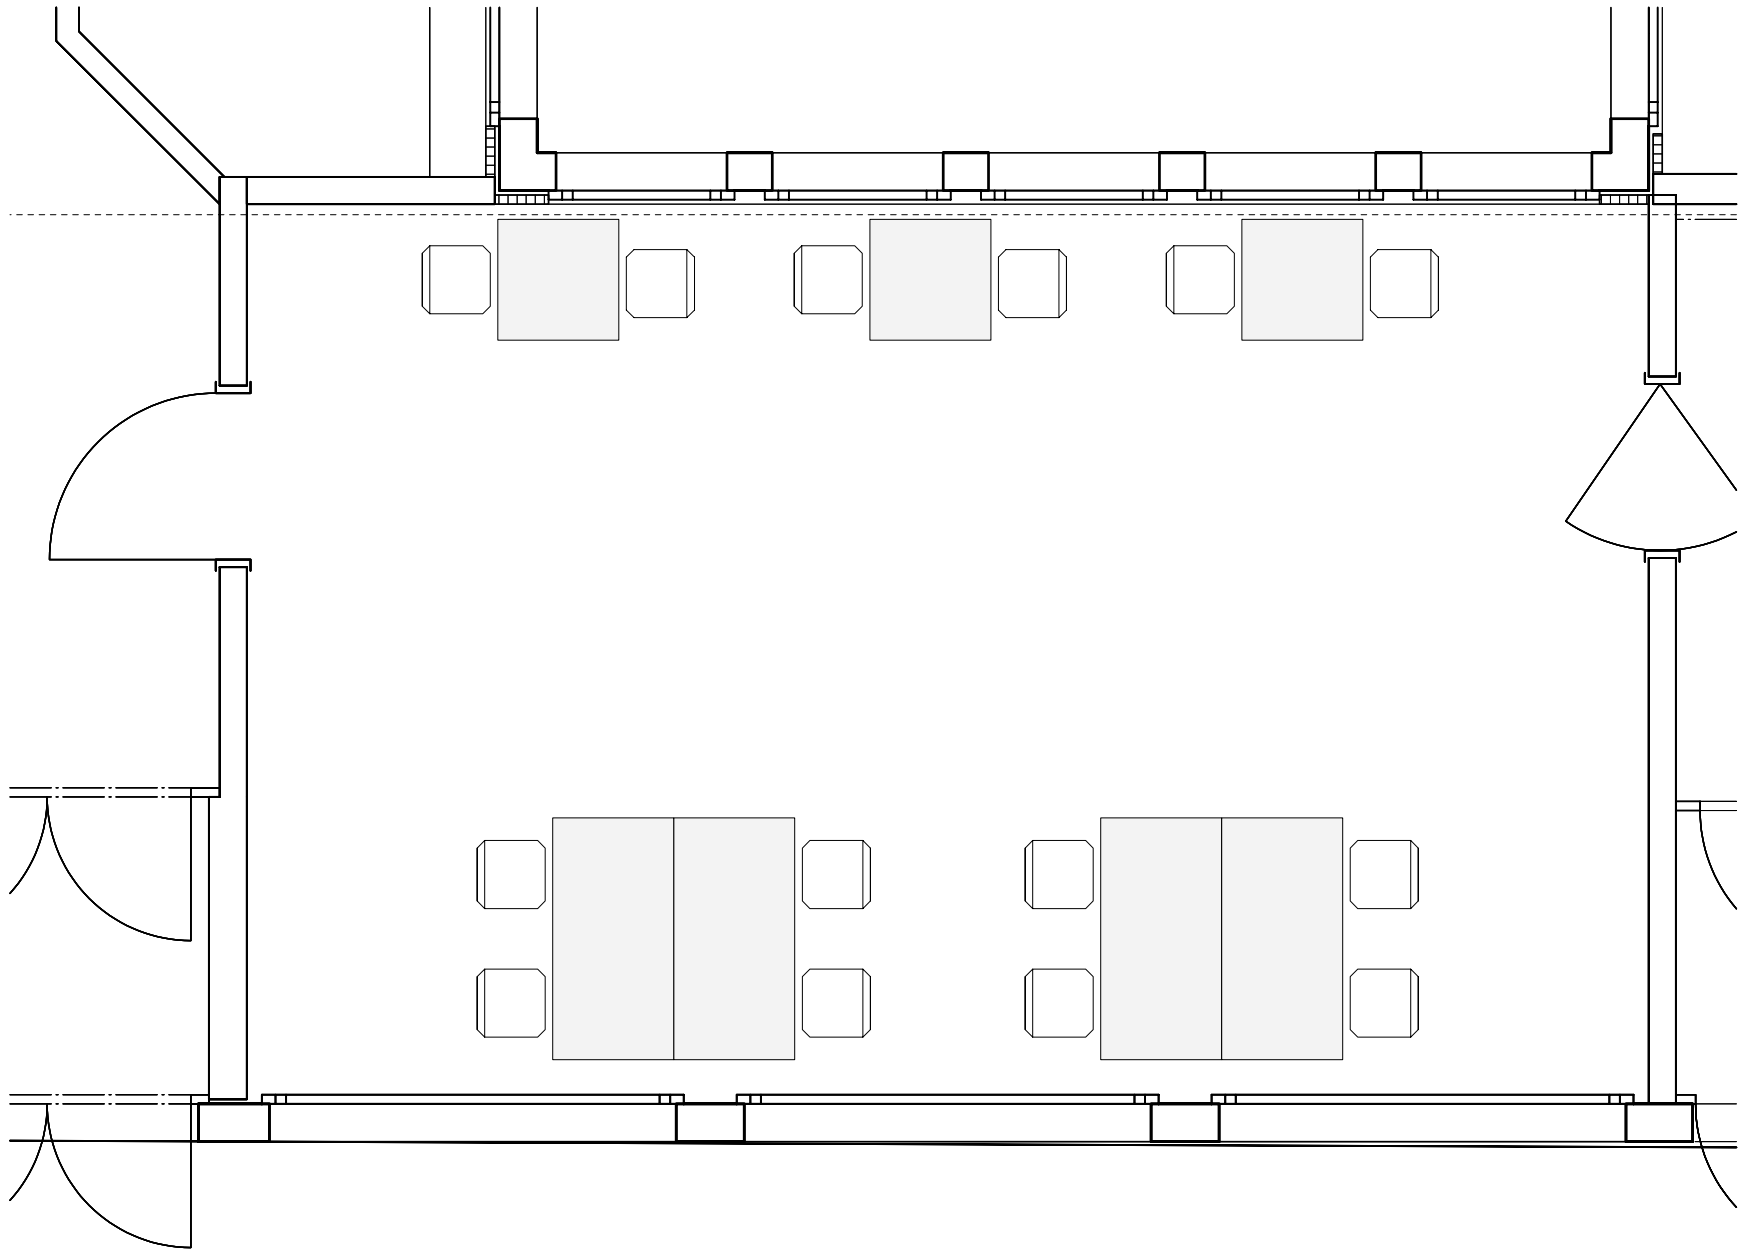

**Gartenzimmer**

Masstab 1:50

**Gartenzimmer**

Reihen

Anzahl Sitzplätze 30

Tischgröße 160 x 80 / 80 x 80

Maßstab 1:50

**Gartenzimmer**  
Block-Form

Anzahl Sitzplätze 14  
Tischgröße 160 x 80 / 80 x 80  
Maßstab 1:50

**Gartenzimmer**  
Block-Form / Standard

Anzahl Sitzplätze 22  
Tischgröße 160 x 80 / 80 x 80  
Maßstab 1:50

**Gartenzimmer**  
Block-Form

Anzahl Sitzplätze 22  
Tischgröße 160 x 80 / 80 x 80  
Maßstab 1:50

**Gartenzimmer**  
Reihen

Anzahl Sitzplätze 36  
Tischgröße 160 x 80  
Maßstab 1:50

**Gartenzimmer**  
U-Form

Anzahl Sitzplätze 18 + 1  
Tischgröße 160 x 80 / 80 x 80  
Maßstab 1:50

**Gartenzimmer**  
Reihen

Anzahl Sitzplätze 24 + 1  
Tischgröße 160 x 80 / 80 x 80  
Maßstab 1:50

**Gartenzimmer**  
Konzert

Anzahl Sitzplätze 62  
Maßstab 1:50