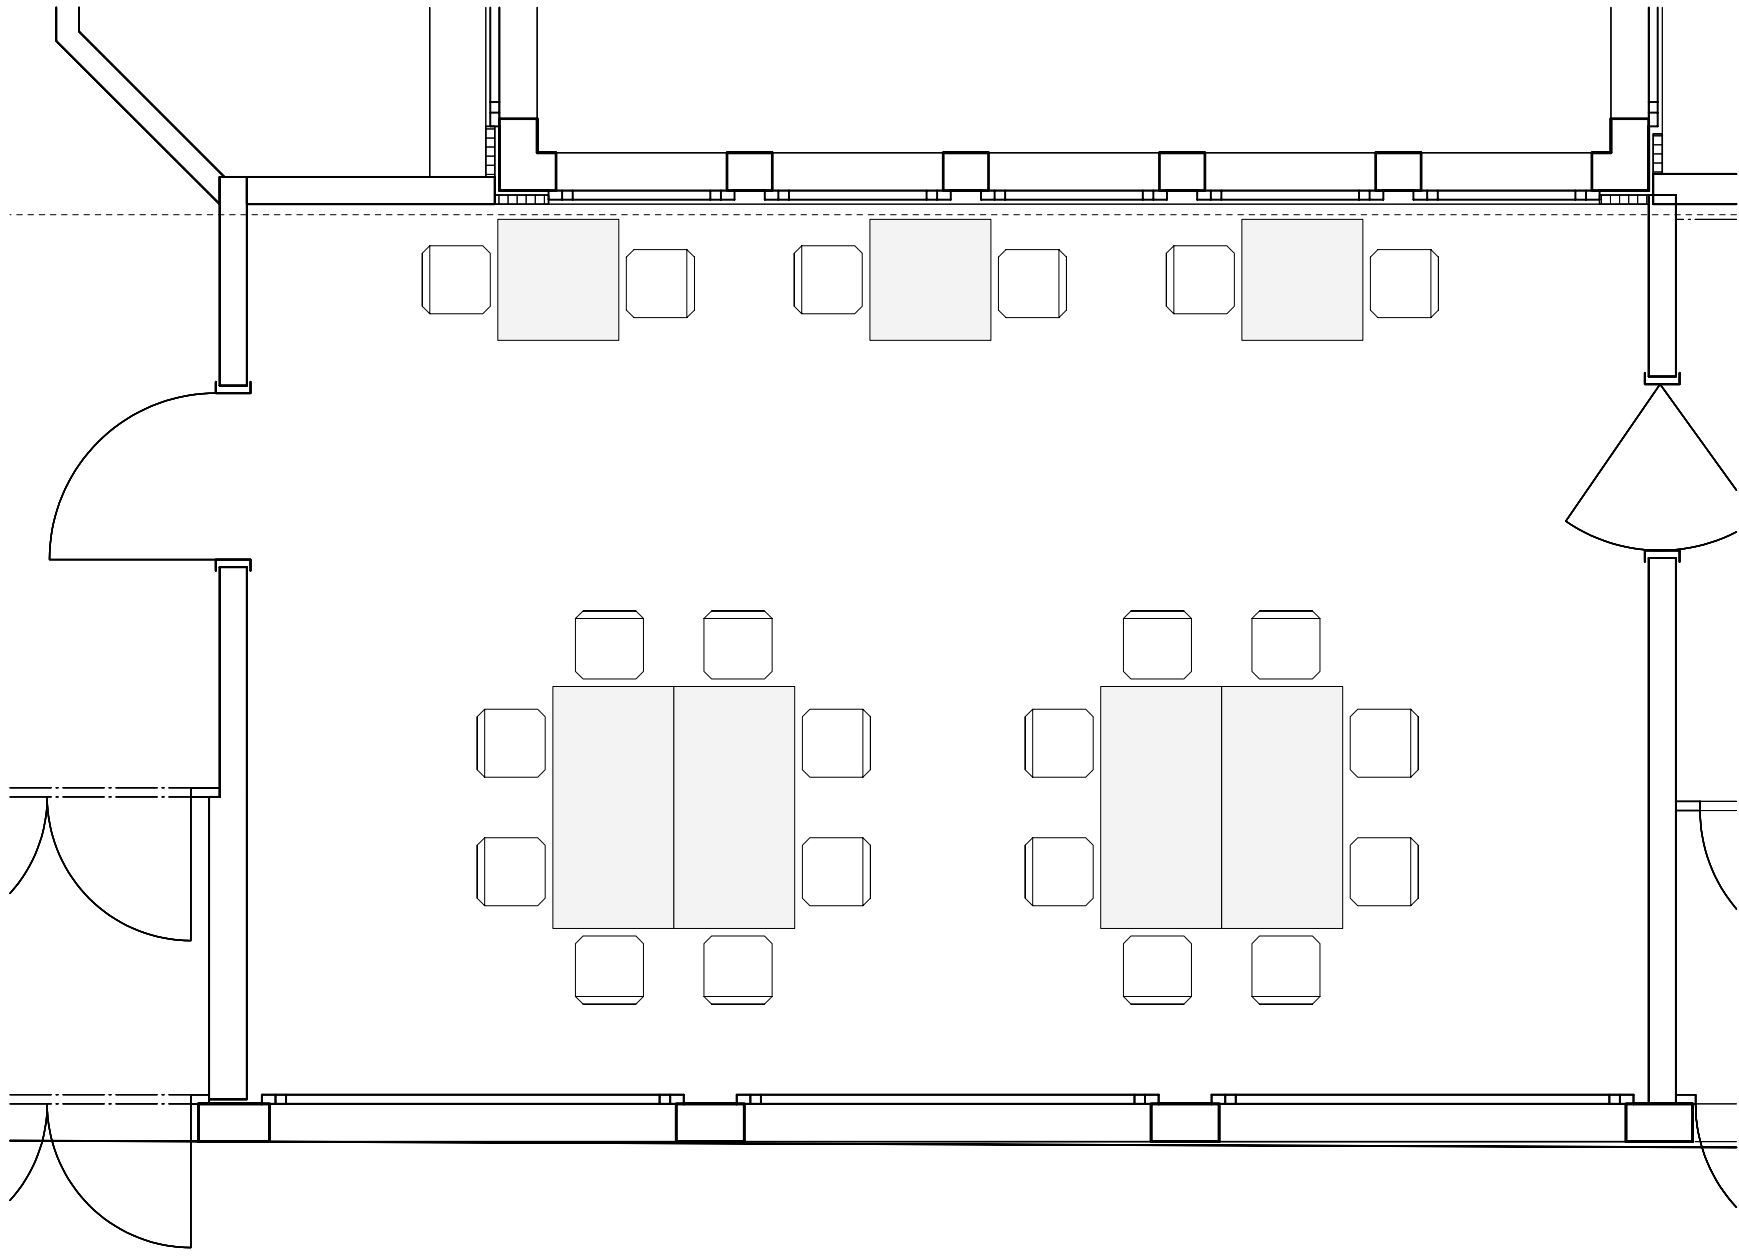

**Gartenzimmer**

Masstab 1:50

**Gartenzimmer**

Reihen

Anzahl Sitzplätze 30

Tischgröße 160 x 80 / 80 x 80

Maßstab 1:50

**Gartenzimmer**  
Block-Form

Anzahl Sitzplätze 14  
Tischgröße 160 x 80 / 80 x 80  
Maßstab 1:50

**Gartenzimmer**  
Block-Form / Standard

Anzahl Sitzplätze 22  
Tischgröße 160 x 80 / 80 x 80  
Maßstab 1:50

**Gartenzimmer**  
Block-Form

Anzahl Sitzplätze 22  
Tischgröße 160 x 80 / 80 x 80  
Maßstab 1:50

**Gartenzimmer**  
Reihen

Anzahl Sitzplätze 36  
Tischgröße 160 x 80  
Maßstab 1:50

**Gartenzimmer**  
U-Form

Anzahl Sitzplätze 18 + 1  
Tischgröße 160 x 80 / 80 x 80  
Maßstab 1:50

**Gartenzimmer**  
Reihen

Anzahl Sitzplätze 24 + 1  
Tischgröße 160 x 80 / 80 x 80  
Maßstab 1:50

**Gartenzimmer**  
Konzert

Anzahl Sitzplätze 62  
Maßstab 1:50