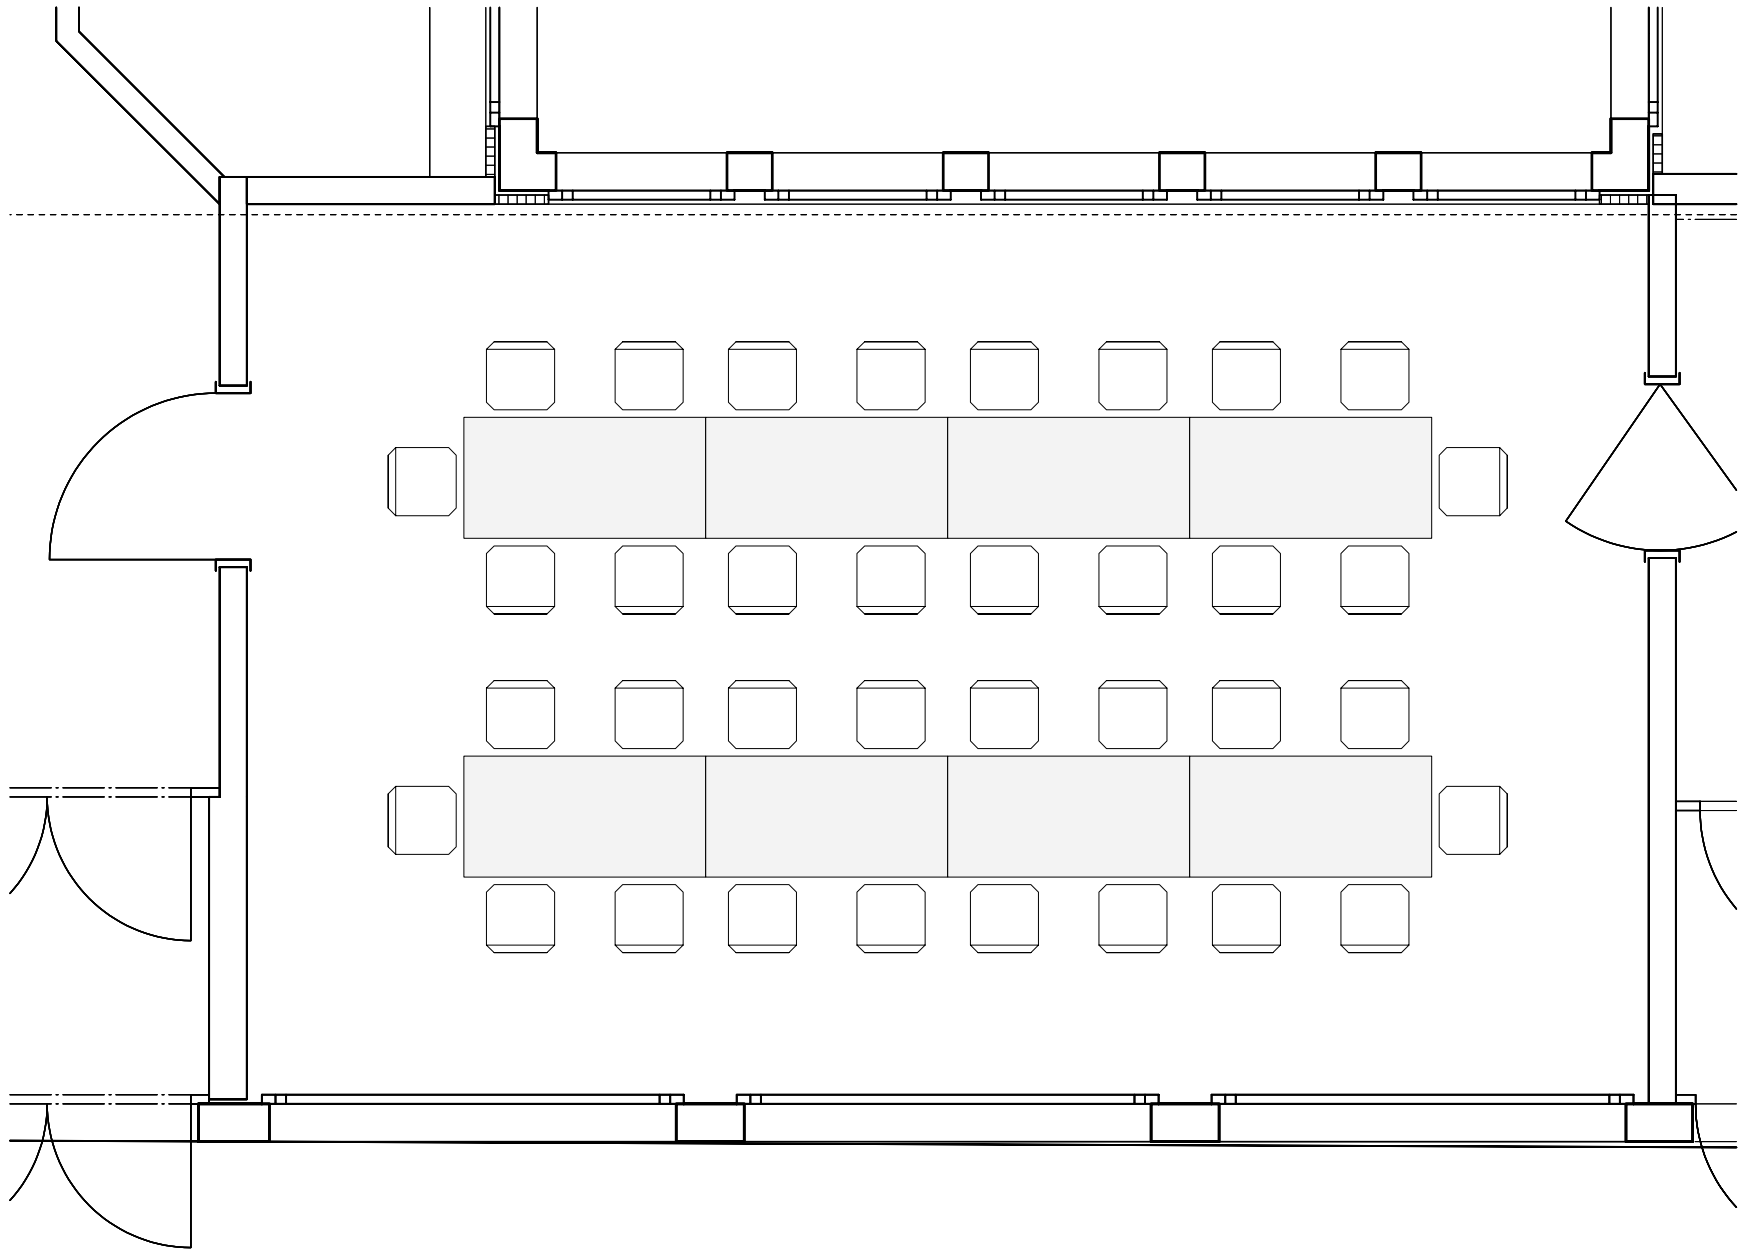

**Gartenzimmer**

Masstab 1:50

**Gartenzimmer**

Reihen

Anzahl Sitzplätze 30

Tischgröße 160 x 80 / 80 x 80

Maßstab 1:50

**Gartenzimmer**  
Block-Form

Anzahl Sitzplätze 14  
Tischgröße 160 x 80 / 80 x 80  
Maßstab 1:50

**Gartenzimmer**  
Block-Form / Standard

Anzahl Sitzplätze 22  
Tischgröße 160 x 80 / 80 x 80  
Maßstab 1:50

**Gartenzimmer**  
Block-Form

Anzahl Sitzplätze 22  
Tischgröße 160 x 80 / 80 x 80  
Maßstab 1:50

**Gartenzimmer**  
Reihen

Anzahl Sitzplätze 36  
Tischgröße 160 x 80  
Maßstab 1:50

**Gartenzimmer**  
U-Form

Anzahl Sitzplätze 18 + 1  
Tischgröße 160 x 80 / 80 x 80  
Maßstab 1:50

**Gartenzimmer**  
Reihen

Anzahl Sitzplätze 24 + 1  
Tischgröße 160 x 80 / 80 x 80  
Maßstab 1:50

**Gartenzimmer**  
Konzert

Anzahl Sitzplätze 62  
Maßstab 1:50