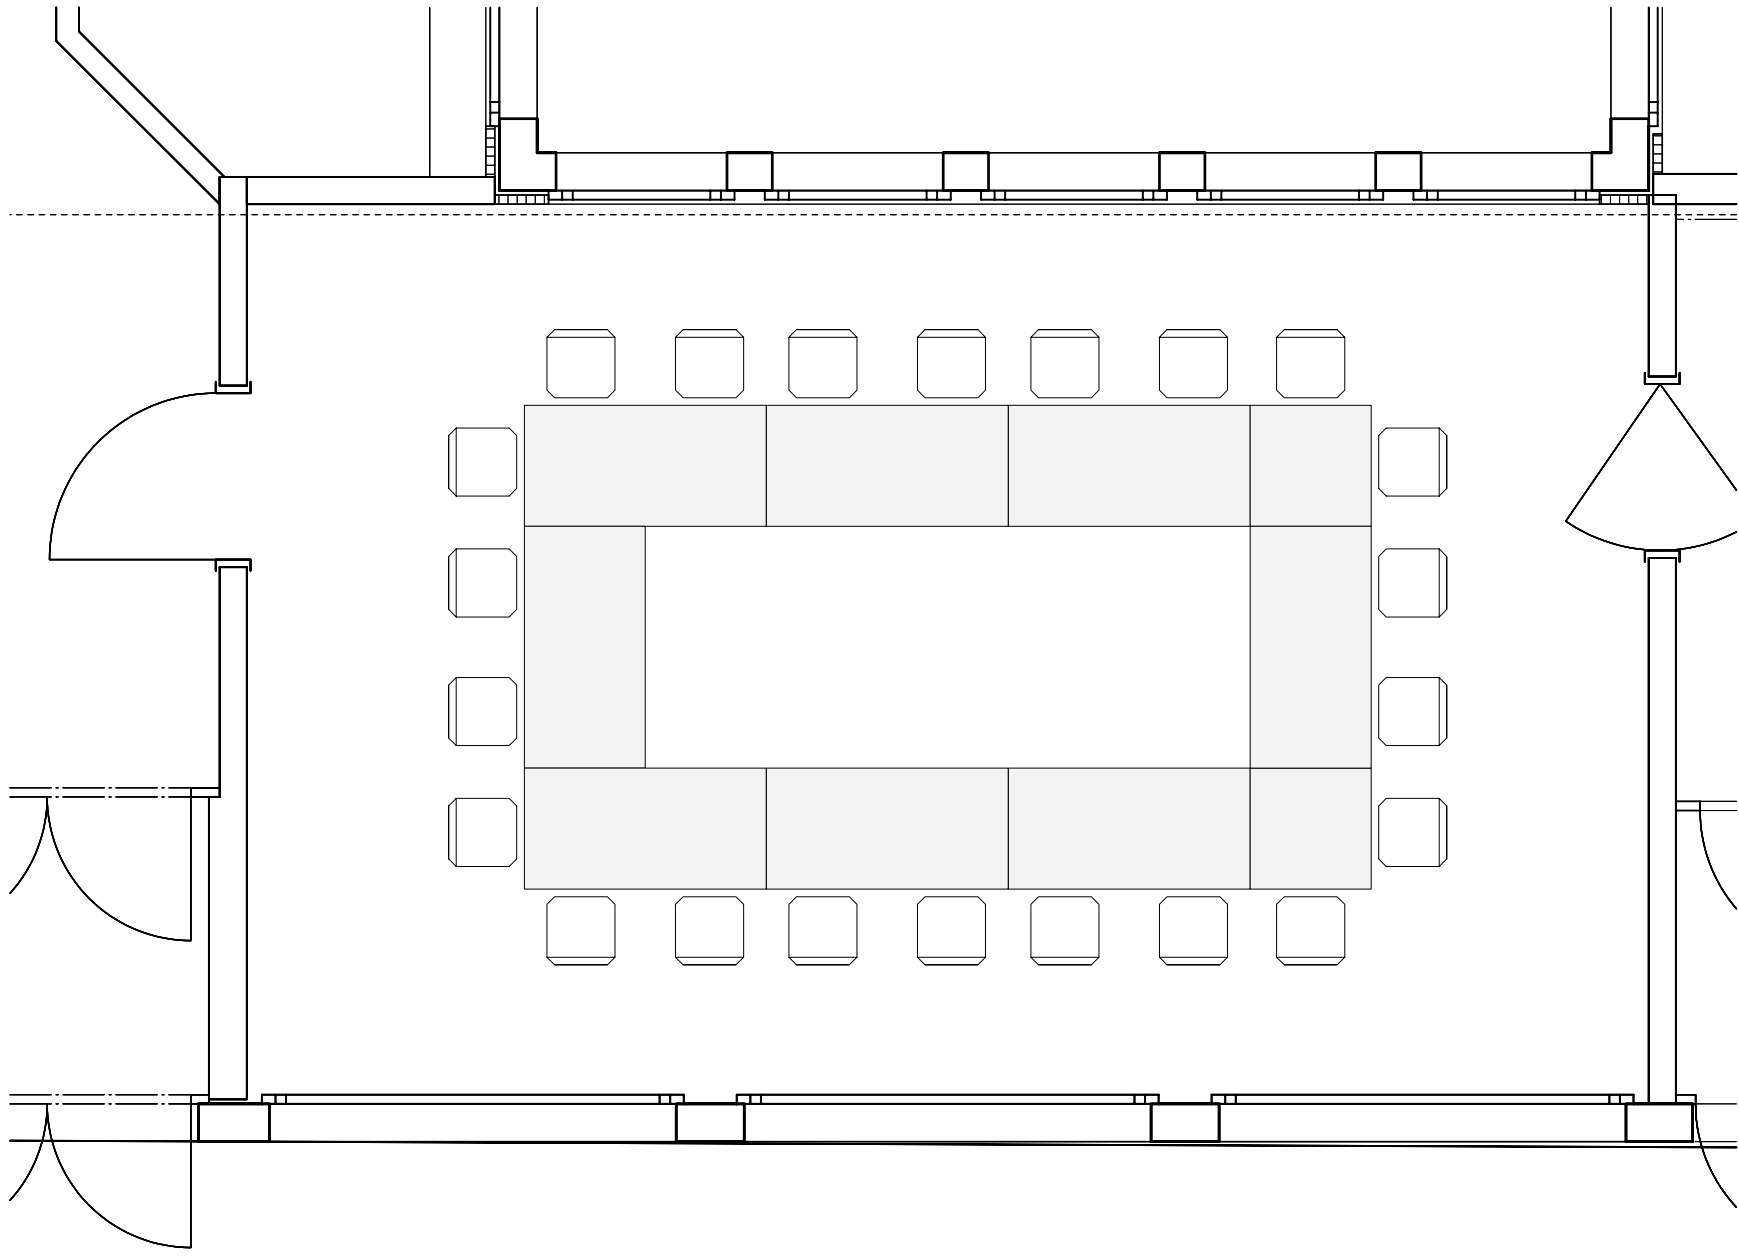

**Gartenzimmer**

Masstab 1:50

**Gartenzimmer**

Reihen

Anzahl Sitzplätze 30

Tischgröße 160 x 80 / 80 x 80

Maßstab 1:50

**Gartenzimmer**  
Block-Form

Anzahl Sitzplätze 14  
Tischgröße 160 x 80 / 80 x 80  
Maßstab 1:50

**Gartenzimmer**  
Block-Form / Standard

Anzahl Sitzplätze 22  
Tischgröße 160 x 80 / 80 x 80  
Maßstab 1:50

**Gartenzimmer**  
Block-Form

Anzahl Sitzplätze 22  
Tischgröße 160 x 80 / 80 x 80  
Maßstab 1:50

**Gartenzimmer**  
Reihen

Anzahl Sitzplätze 36  
Tischgröße 160 x 80  
Maßstab 1:50

**Gartenzimmer**  
U-Form

Anzahl Sitzplätze 18 + 1  
Tischgröße 160 x 80 / 80 x 80  
Maßstab 1:50

**Gartenzimmer**  
Reihen

Anzahl Sitzplätze 24 + 1  
Tischgröße 160 x 80 / 80 x 80  
Maßstab 1:50

**Gartenzimmer**  
Konzert

Anzahl Sitzplätze 62  
Maßstab 1:50