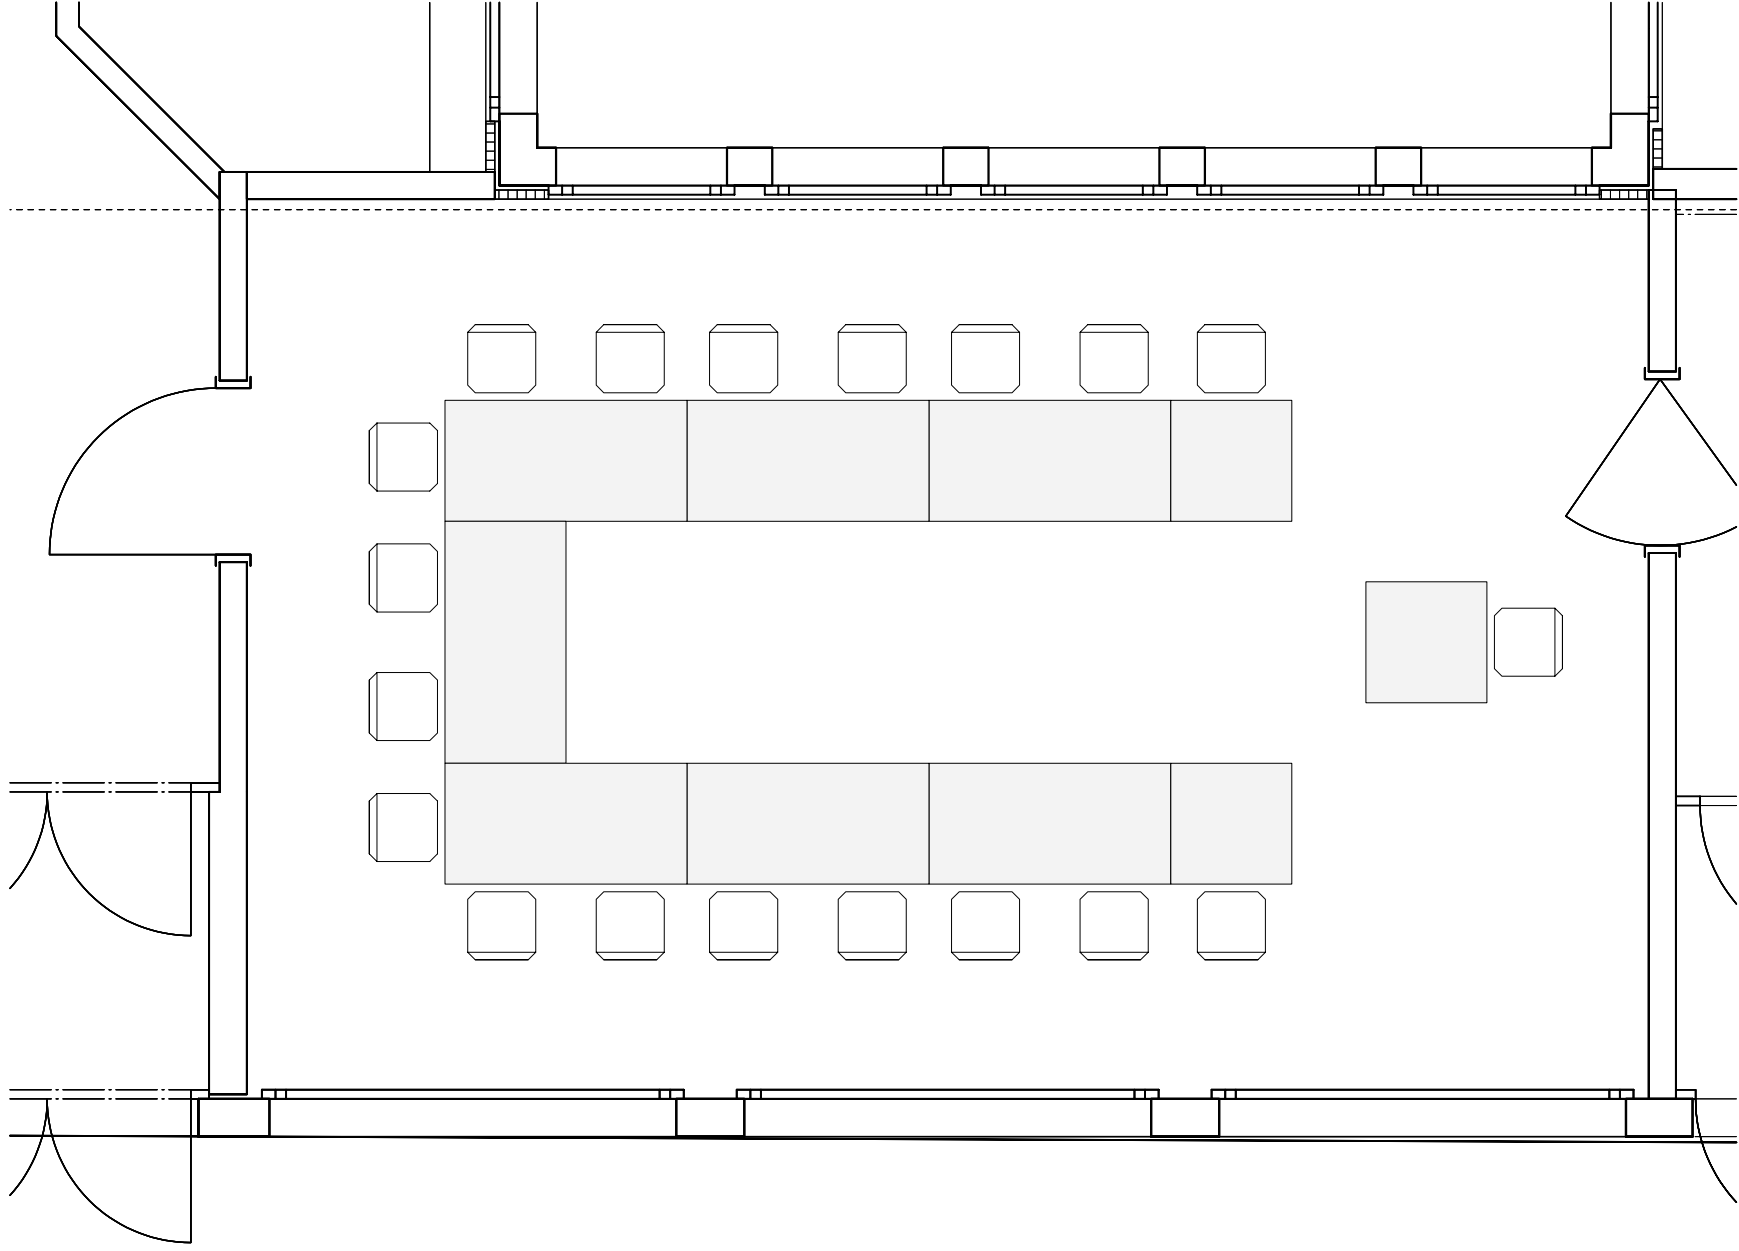

**Gartenzimmer**

Masstab 1:50

**Gartenzimmer**

Reihen

Anzahl Sitzplätze 30

Tischgröße 160 x 80 / 80 x 80

Maßstab 1:50

**Gartenzimmer**  
Block-Form

Anzahl Sitzplätze 14  
Tischgröße 160 x 80 / 80 x 80  
Maßstab 1:50

**Gartenzimmer**  
Block-Form / Standard

Anzahl Sitzplätze 22  
Tischgröße 160 x 80 / 80 x 80  
Maßstab 1:50

**Gartenzimmer**  
Block-Form

Anzahl Sitzplätze 22  
Tischgröße 160 x 80 / 80 x 80  
Maßstab 1:50

**Gartenzimmer**  
Reihen

Anzahl Sitzplätze 36  
Tischgröße 160 x 80  
Maßstab 1:50

**Gartenzimmer**  
U-Form

Anzahl Sitzplätze 18 + 1  
Tischgröße 160 x 80 / 80 x 80  
Maßstab 1:50

**Gartenzimmer**  
Reihen

Anzahl Sitzplätze 24 + 1  
Tischgröße 160 x 80 / 80 x 80  
Maßstab 1:50

**Gartenzimmer**  
Konzert

Anzahl Sitzplätze 62  
Maßstab 1:50