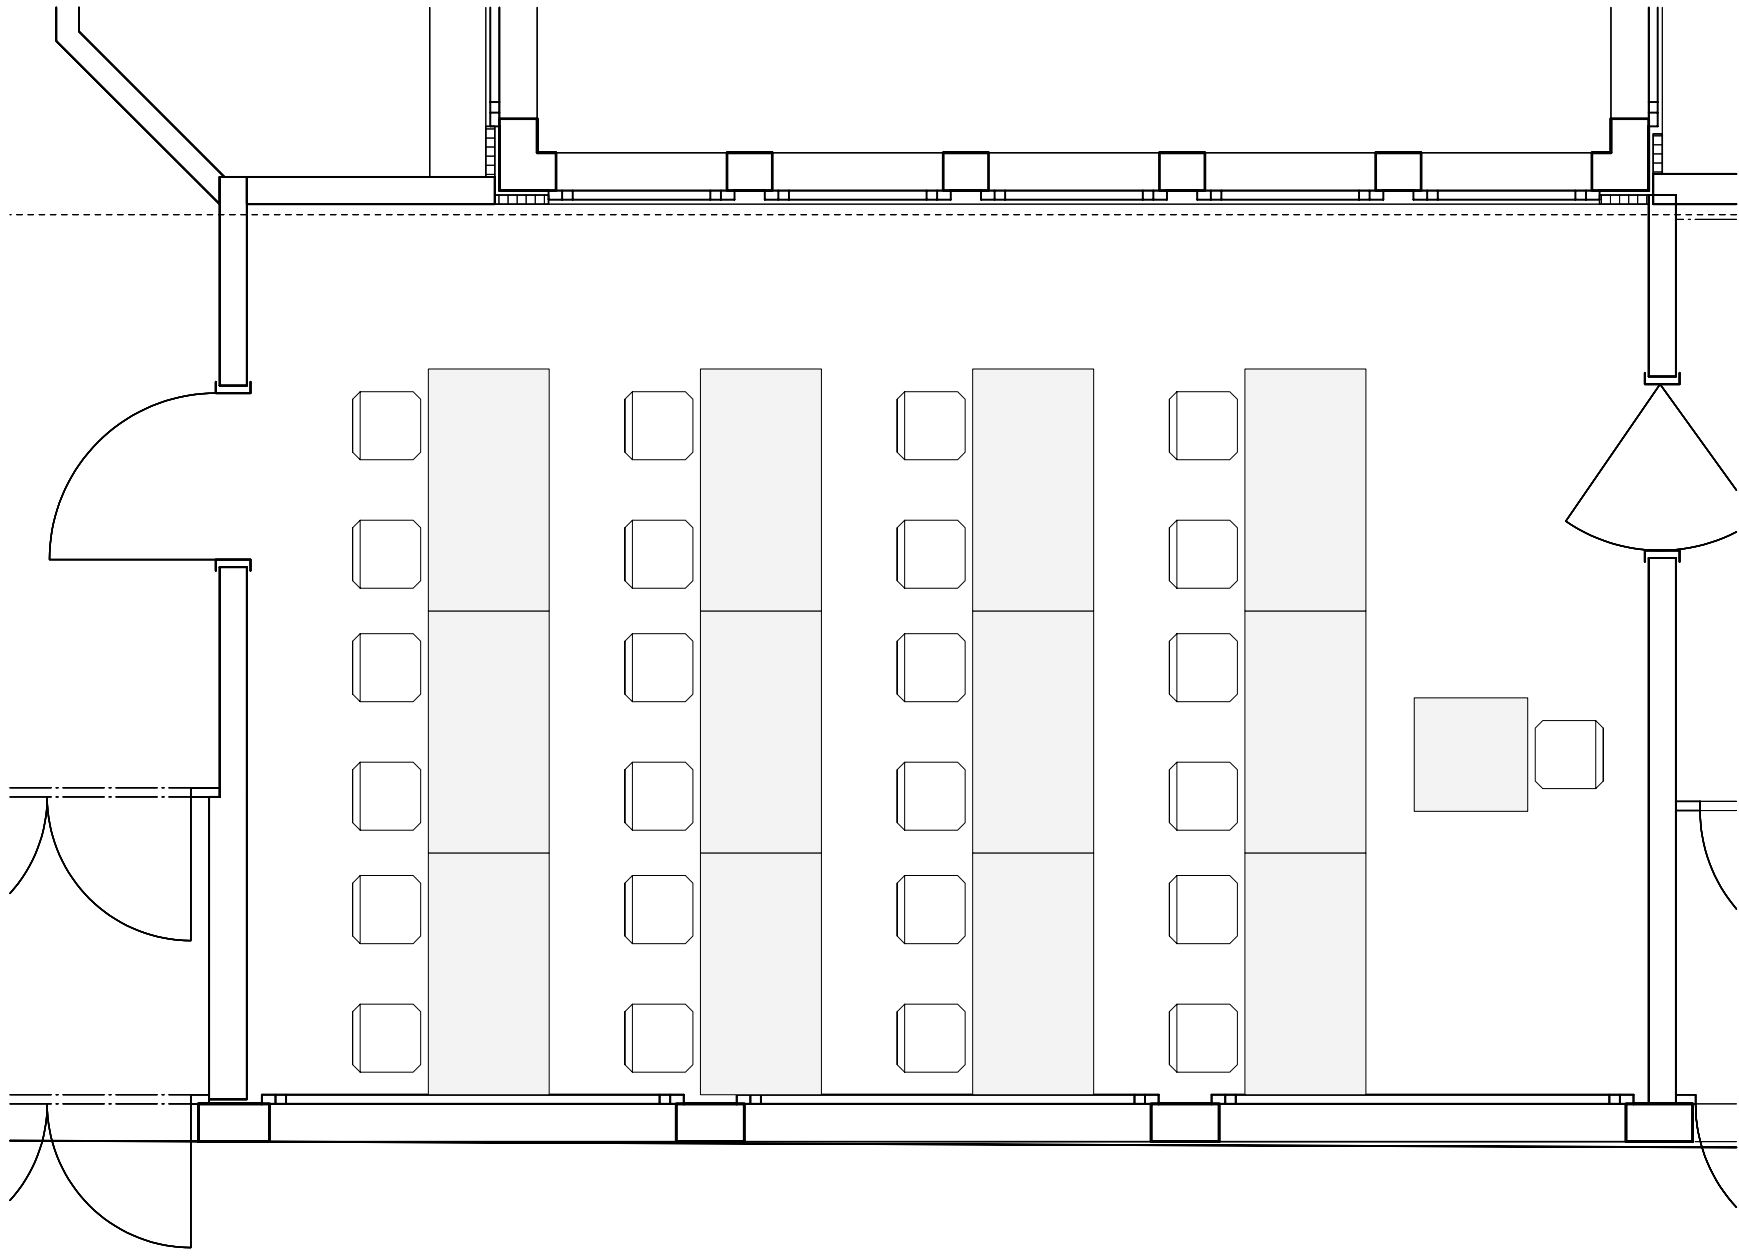

**Gartenzimmer**

Masstab 1:50

**Gartenzimmer**

Reihen

Anzahl Sitzplätze 30

Tischgröße 160 x 80 / 80 x 80

Maßstab 1:50

**Gartenzimmer**  
Block-Form

Anzahl Sitzplätze 14  
Tischgröße 160 x 80 / 80 x 80  
Maßstab 1:50

**Gartenzimmer**  
Block-Form / Standard

Anzahl Sitzplätze 22  
Tischgröße 160 x 80 / 80 x 80  
Maßstab 1:50

**Gartenzimmer**  
Block-Form

Anzahl Sitzplätze 22  
Tischgröße 160 x 80 / 80 x 80  
Maßstab 1:50

**Gartenzimmer**  
Reihen

Anzahl Sitzplätze 36  
Tischgröße 160 x 80  
Maßstab 1:50

**Gartenzimmer**  
U-Form

Anzahl Sitzplätze 18 + 1  
Tischgröße 160 x 80 / 80 x 80  
Maßstab 1:50

**Gartenzimmer**  
Reihen

Anzahl Sitzplätze 24 + 1  
Tischgröße 160 x 80 / 80 x 80  
Maßstab 1:50

**Gartenzimmer**  
Konzert

Anzahl Sitzplätze 62  
Maßstab 1:50