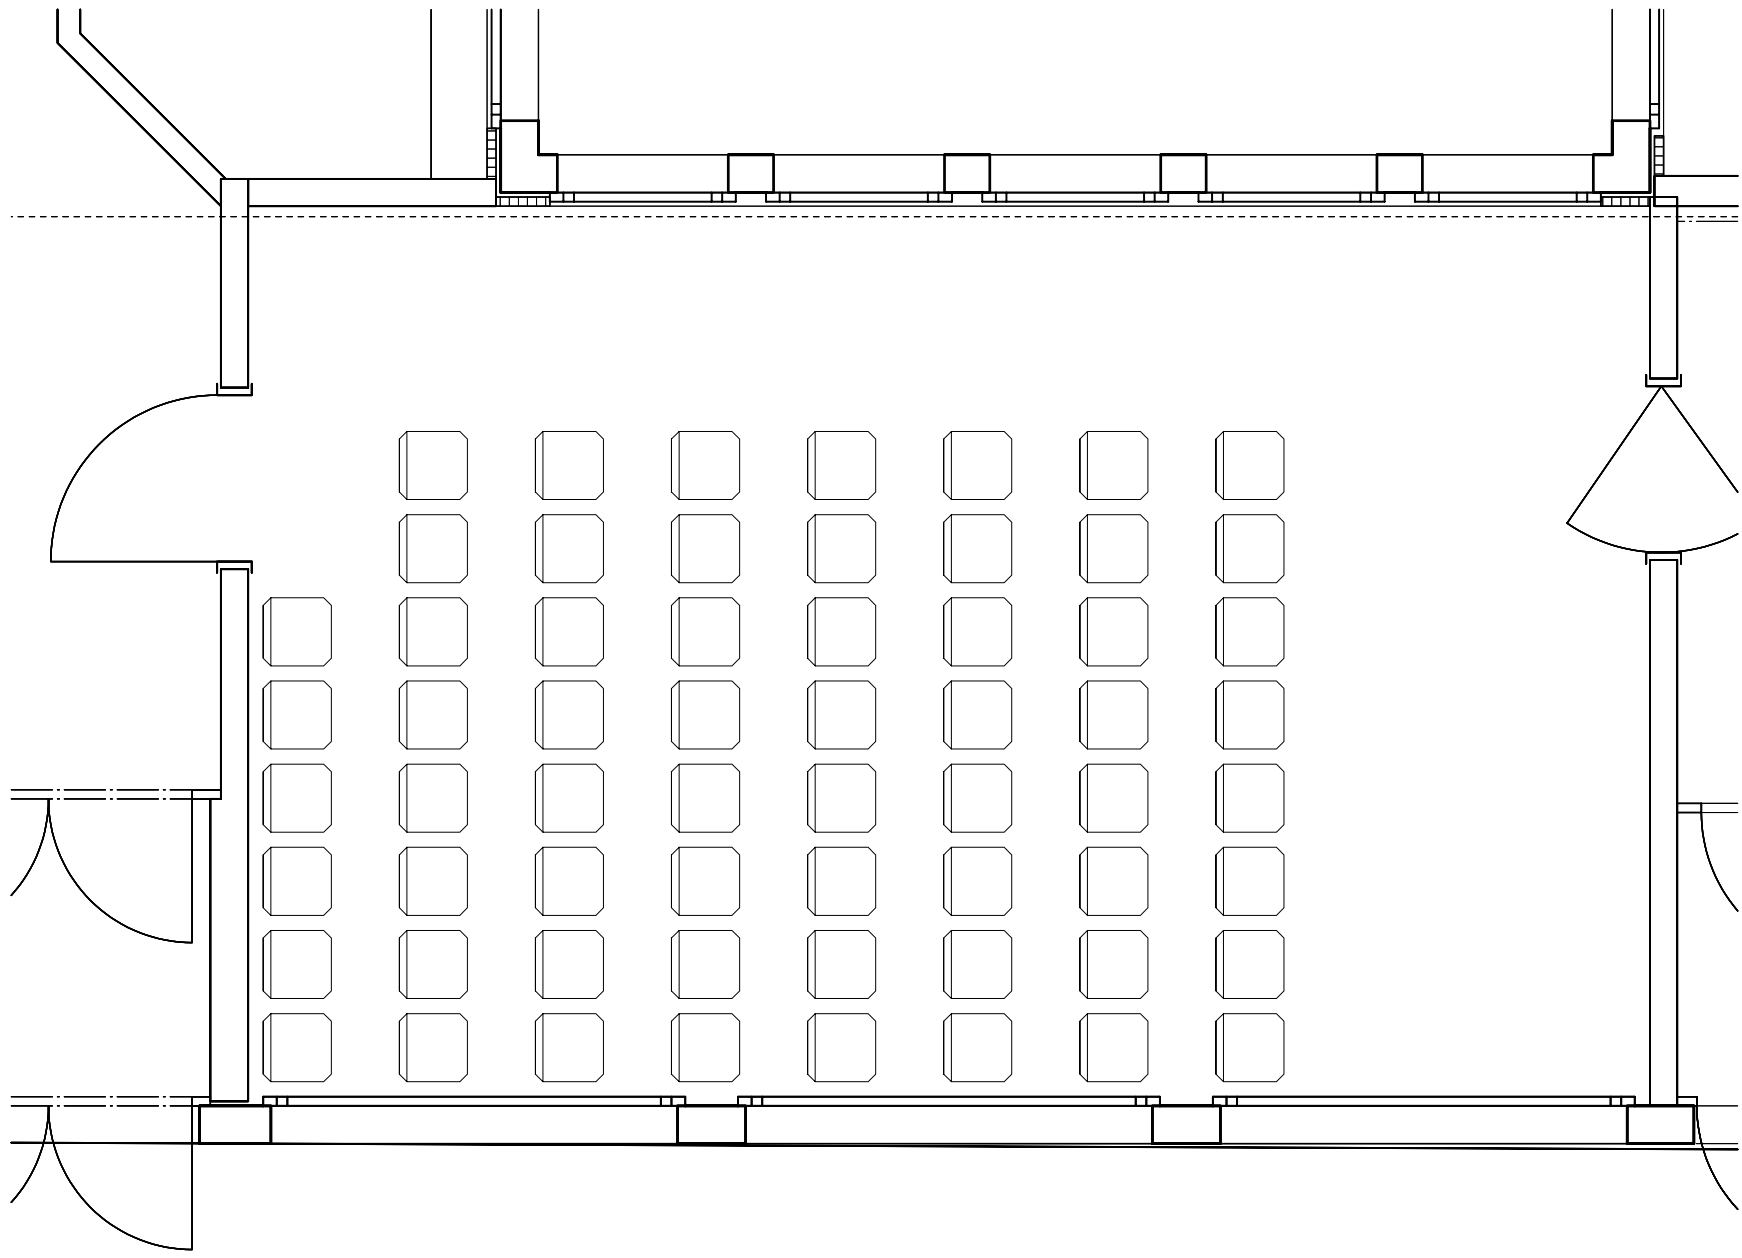

**Gartenzimmer**

Masstab 1:50

**Gartenzimmer**

Reihen

Anzahl Sitzplätze 30

Tischgröße 160 x 80 / 80 x 80

Maßstab 1:50

**Gartenzimmer**  
Block-Form

Anzahl Sitzplätze 14  
Tischgröße 160 x 80 / 80 x 80  
Maßstab 1:50

**Gartenzimmer**  
Block-Form / Standard

Anzahl Sitzplätze 22  
Tischgröße 160 x 80 / 80 x 80  
Maßstab 1:50

**Gartenzimmer**  
Block-Form

Anzahl Sitzplätze 22  
Tischgröße 160 x 80 / 80 x 80  
Maßstab 1:50

**Gartenzimmer**  
Reihen

Anzahl Sitzplätze 36  
Tischgröße 160 x 80  
Maßstab 1:50

**Gartenzimmer**  
U-Form

Anzahl Sitzplätze 18 + 1  
Tischgröße 160 x 80 / 80 x 80  
Maßstab 1:50

**Gartenzimmer**  
Reihen

Anzahl Sitzplätze 24 + 1  
Tischgröße 160 x 80 / 80 x 80  
Maßstab 1:50

**Gartenzimmer**  
Konzert

Anzahl Sitzplätze 62  
Maßstab 1:50