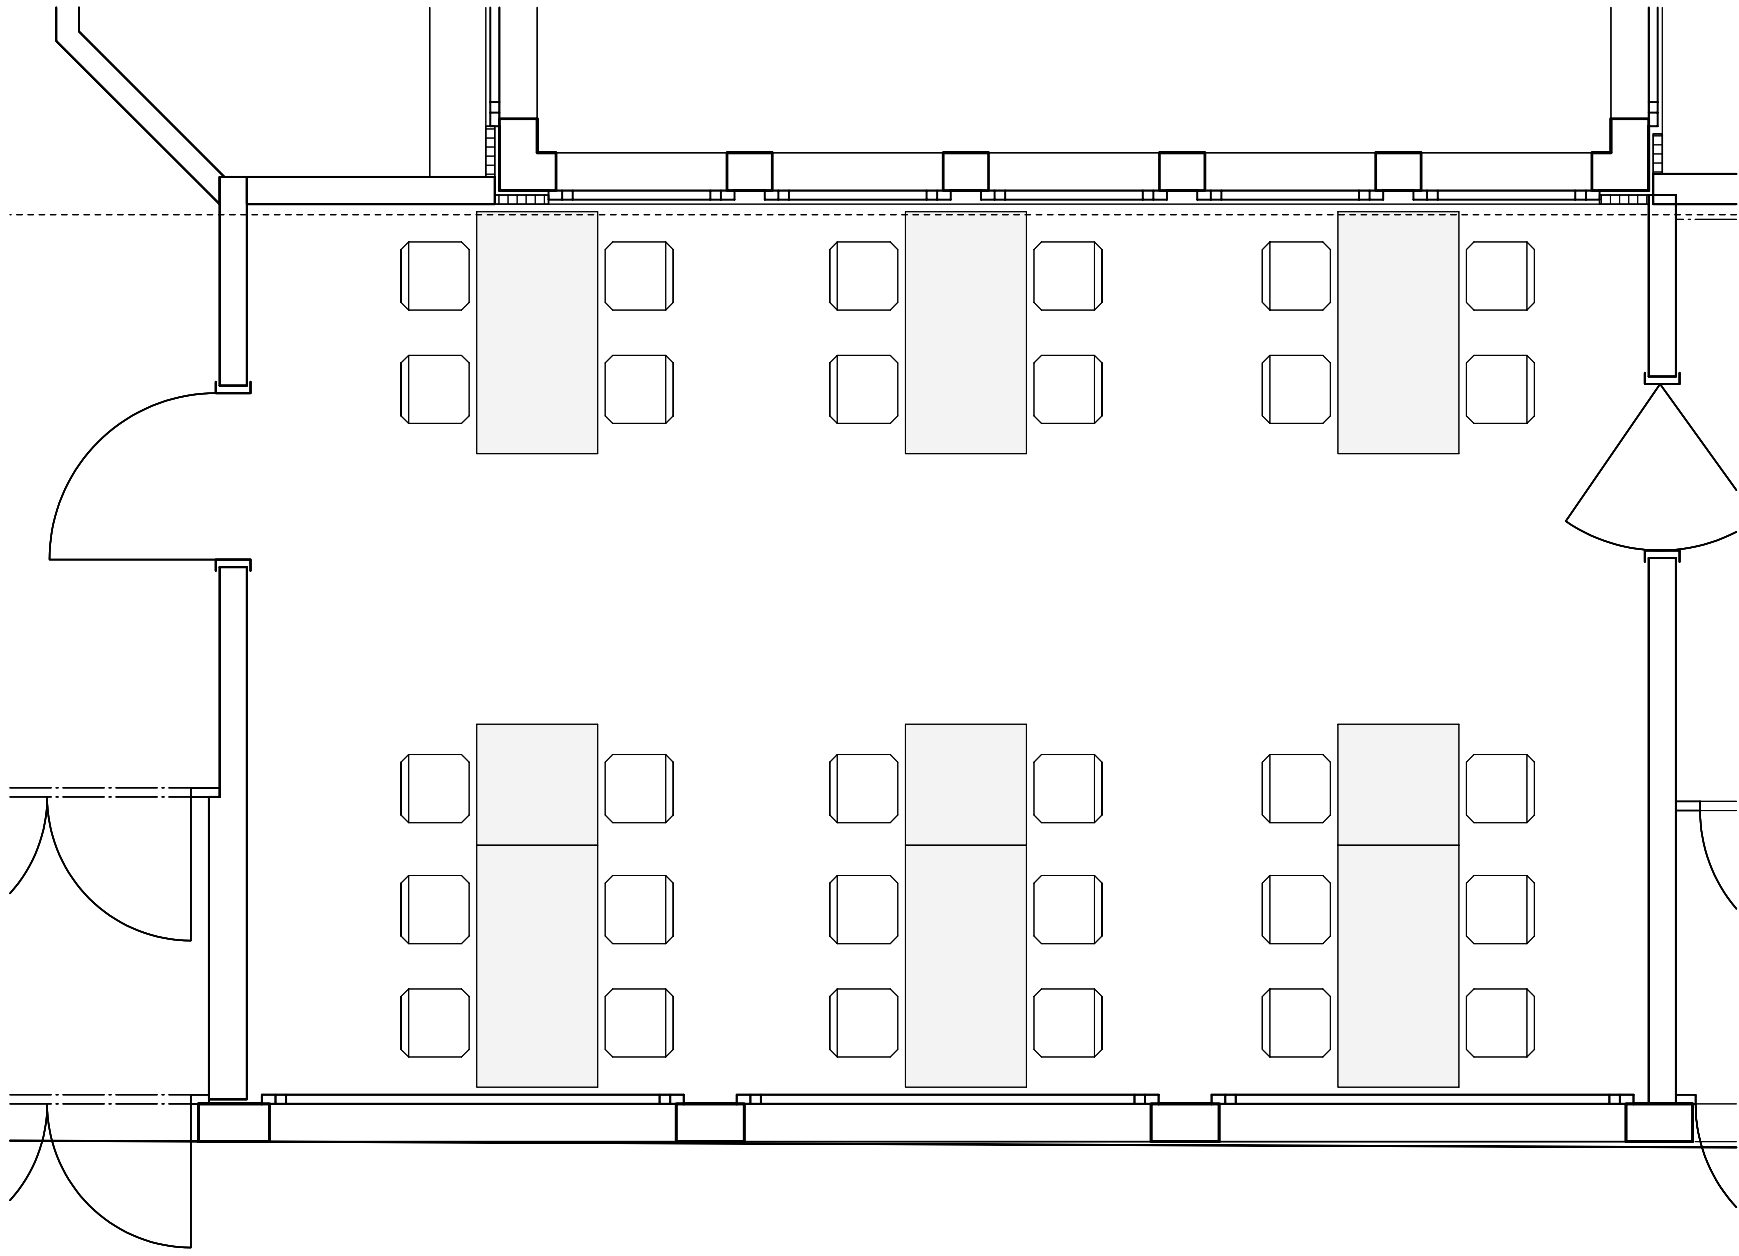

**Gartenzimmer**

Masstab 1:50

**Gartenzimmer**

Reihen

Anzahl Sitzplätze 30

Tischgröße 160 x 80 / 80 x 80

Maßstab 1:50

**Gartenzimmer**  
Block-Form

Anzahl Sitzplätze 14  
Tischgröße 160 x 80 / 80 x 80  
Maßstab 1:50

**Gartenzimmer**  
Block-Form / Standard

Anzahl Sitzplätze 22  
Tischgröße 160 x 80 / 80 x 80  
Maßstab 1:50

**Gartenzimmer**  
Block-Form

Anzahl Sitzplätze 22  
Tischgröße 160 x 80 / 80 x 80  
Maßstab 1:50

**Gartenzimmer**  
Reihen

Anzahl Sitzplätze 36  
Tischgröße 160 x 80  
Maßstab 1:50

**Gartenzimmer**  
U-Form

Anzahl Sitzplätze 18 + 1  
Tischgröße 160 x 80 / 80 x 80  
Maßstab 1:50

**Gartenzimmer**  
Reihen

Anzahl Sitzplätze 24 + 1  
Tischgröße 160 x 80 / 80 x 80  
Maßstab 1:50

**Gartenzimmer**  
Konzert

Anzahl Sitzplätze 62  
Maßstab 1:50