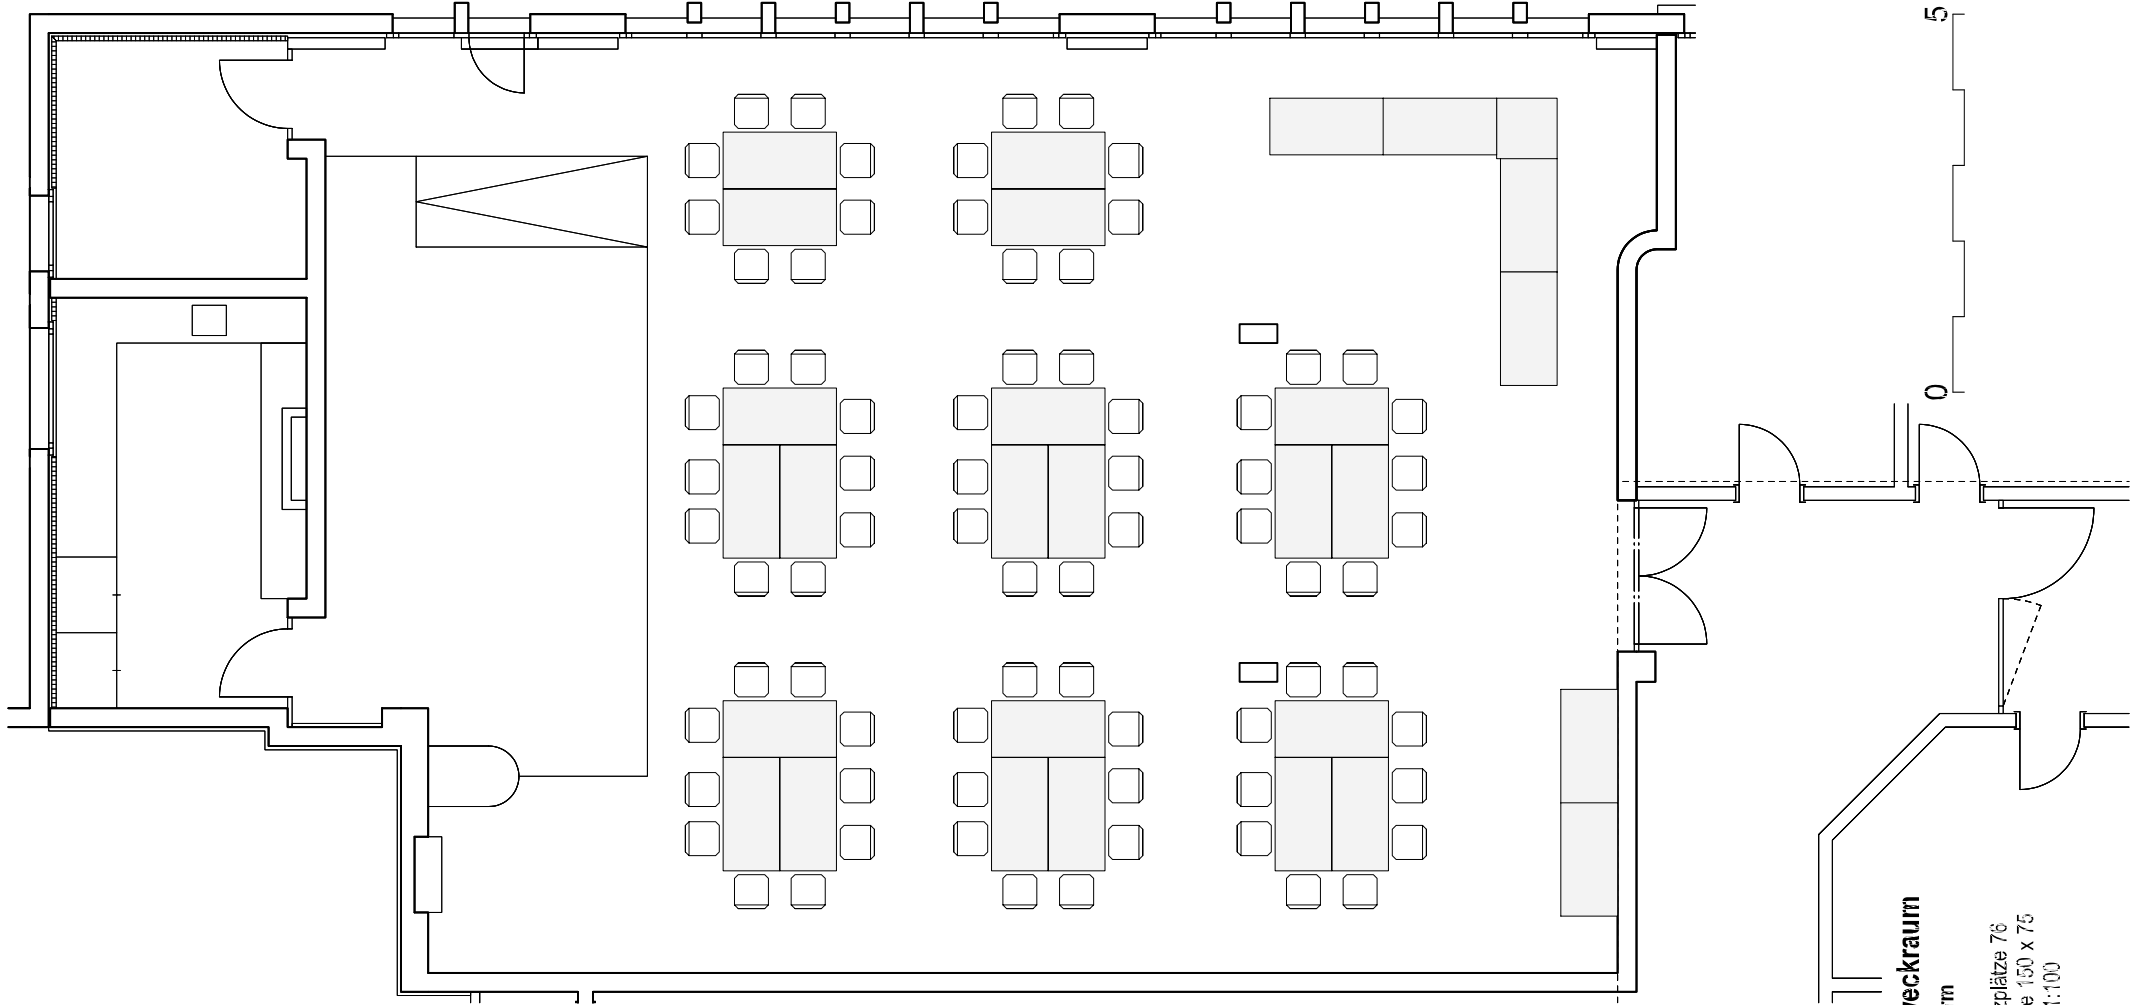

**Mehrzweckraum**

Maßstab 1:100

**Mehrzweckraum**

Reihen

Anzahl Sitzplätze 60

Tischgröße 1,50 x 7,5

Maßstab 1:100

**Mehrzweckraum**  
Reihen

Anzahl Sitzplätze 40  
Tischgröße 1,50 x 7,5  
Maßstab 1:100

0 5

**Mehrzweckraum**  
 Reihen  
 Anzahl Sitzplätze 80  
 Tischgröße 1,50 x 7,5  
 Maßstab 1:100

**Mehrzweckraum**  
Block-Form

Anzahl Sitzplätze 72  
Tischgröße 1,50 x 7,5  
Maßstab 1:100

**Mehrzweckraum**  
Block-Form

Anzahl Sitzplätze 76  
Tischgröße 1,50 x 7,5  
Maßstab 1:100

**Mehrzweckraum**

E-Form

Anzahl Sitzplätze 78

Tischgröße 1,50 x 7,5

Maßstab 1:100

**Mehrzweckraum**  
U-Form

Anzahl Sitzplätze 100  
Tischgröße 150 x 75  
Maßstab 1:100

**Mehrzweckraum**  
U - Form

Anzahl Sitzplätze 36  
Tischgröße 1,50 x 7,5  
Maßstab 1:100

**Mehrzweckraum**  
Konzert

Anzahl Sitzplätze 180  
Maßstab 1:100