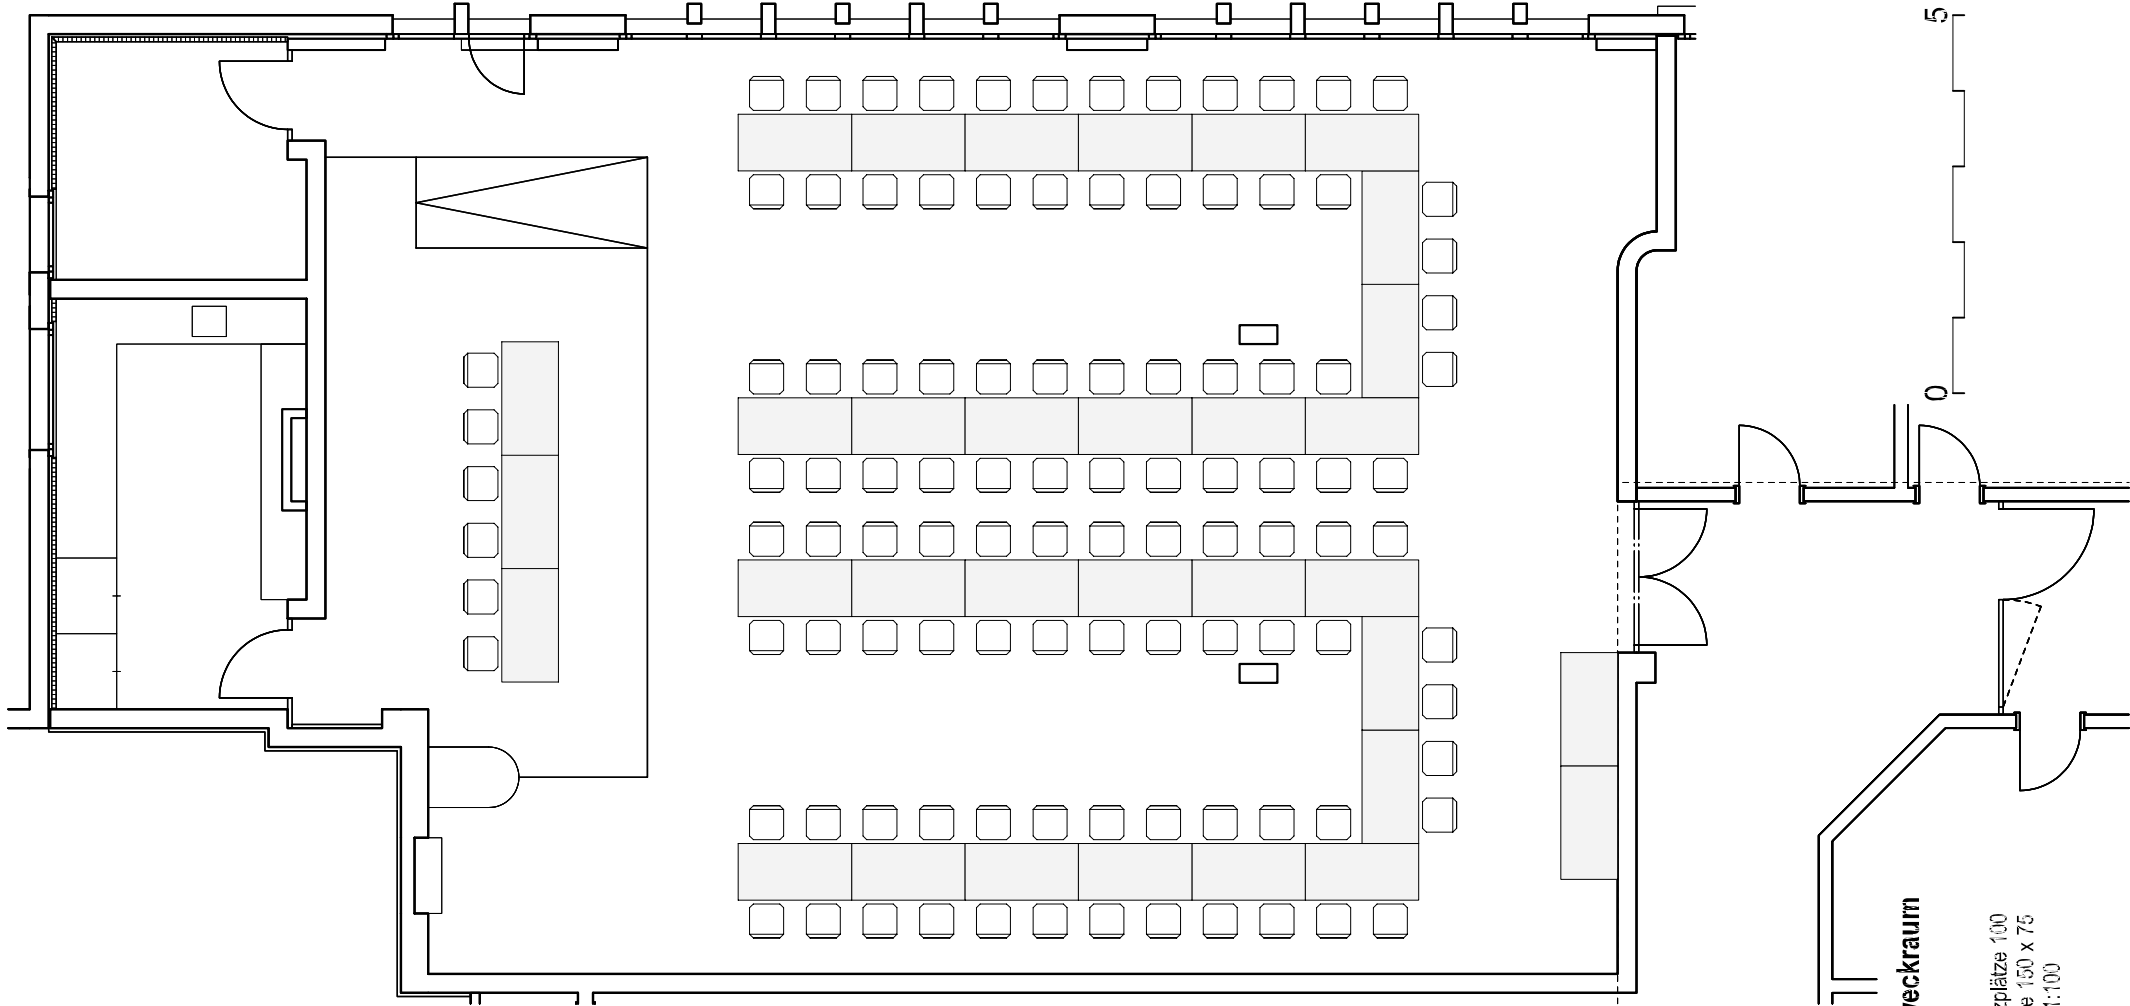

**Mehrzweckraum**

Maßstab 1:100

**Mehrzweckraum**

Reihen

Anzahl Sitzplätze 60

Tischgröße 1,50 x 7,5

Maßstab 1:100

**Mehrzweckraum**  
Reihen

Anzahl Sitzplätze 40  
Tischgröße 1,50 x 7,5  
Maßstab 1:100

0 5

**Mehrzweckraum**  
 Reihen  
 Anzahl Sitzplätze 80  
 Tischgröße 1,50 x 7,5  
 Maßstab 1:100

**Mehrzweckraum**  
Block-Form

Anzahl Sitzplätze 72  
Tischgröße 1,50 x 7,5  
Maßstab 1:100

**Mehrzweckraum**  
Block-Form

Anzahl Sitzplätze 76  
Tischgröße 1,50 x 7,5  
Maßstab 1:100

**Mehrzweckraum**

E-Form

Anzahl Sitzplätze 78

Tischgröße 1,50 x 7,5

Maßstab 1:100

**Mehrzweckraum**  
U-Form

Anzahl Sitzplätze 100  
Tischgröße 150 x 75  
Maßstab 1:100

**Mehrzweckraum**  
U - Form

Anzahl Sitzplätze 36  
Tischgröße 1,50 x 7,5  
Maßstab 1:100

**Mehrzweckraum**  
Konzert

Anzahl Sitzplätze 180  
Maßstab 1:100