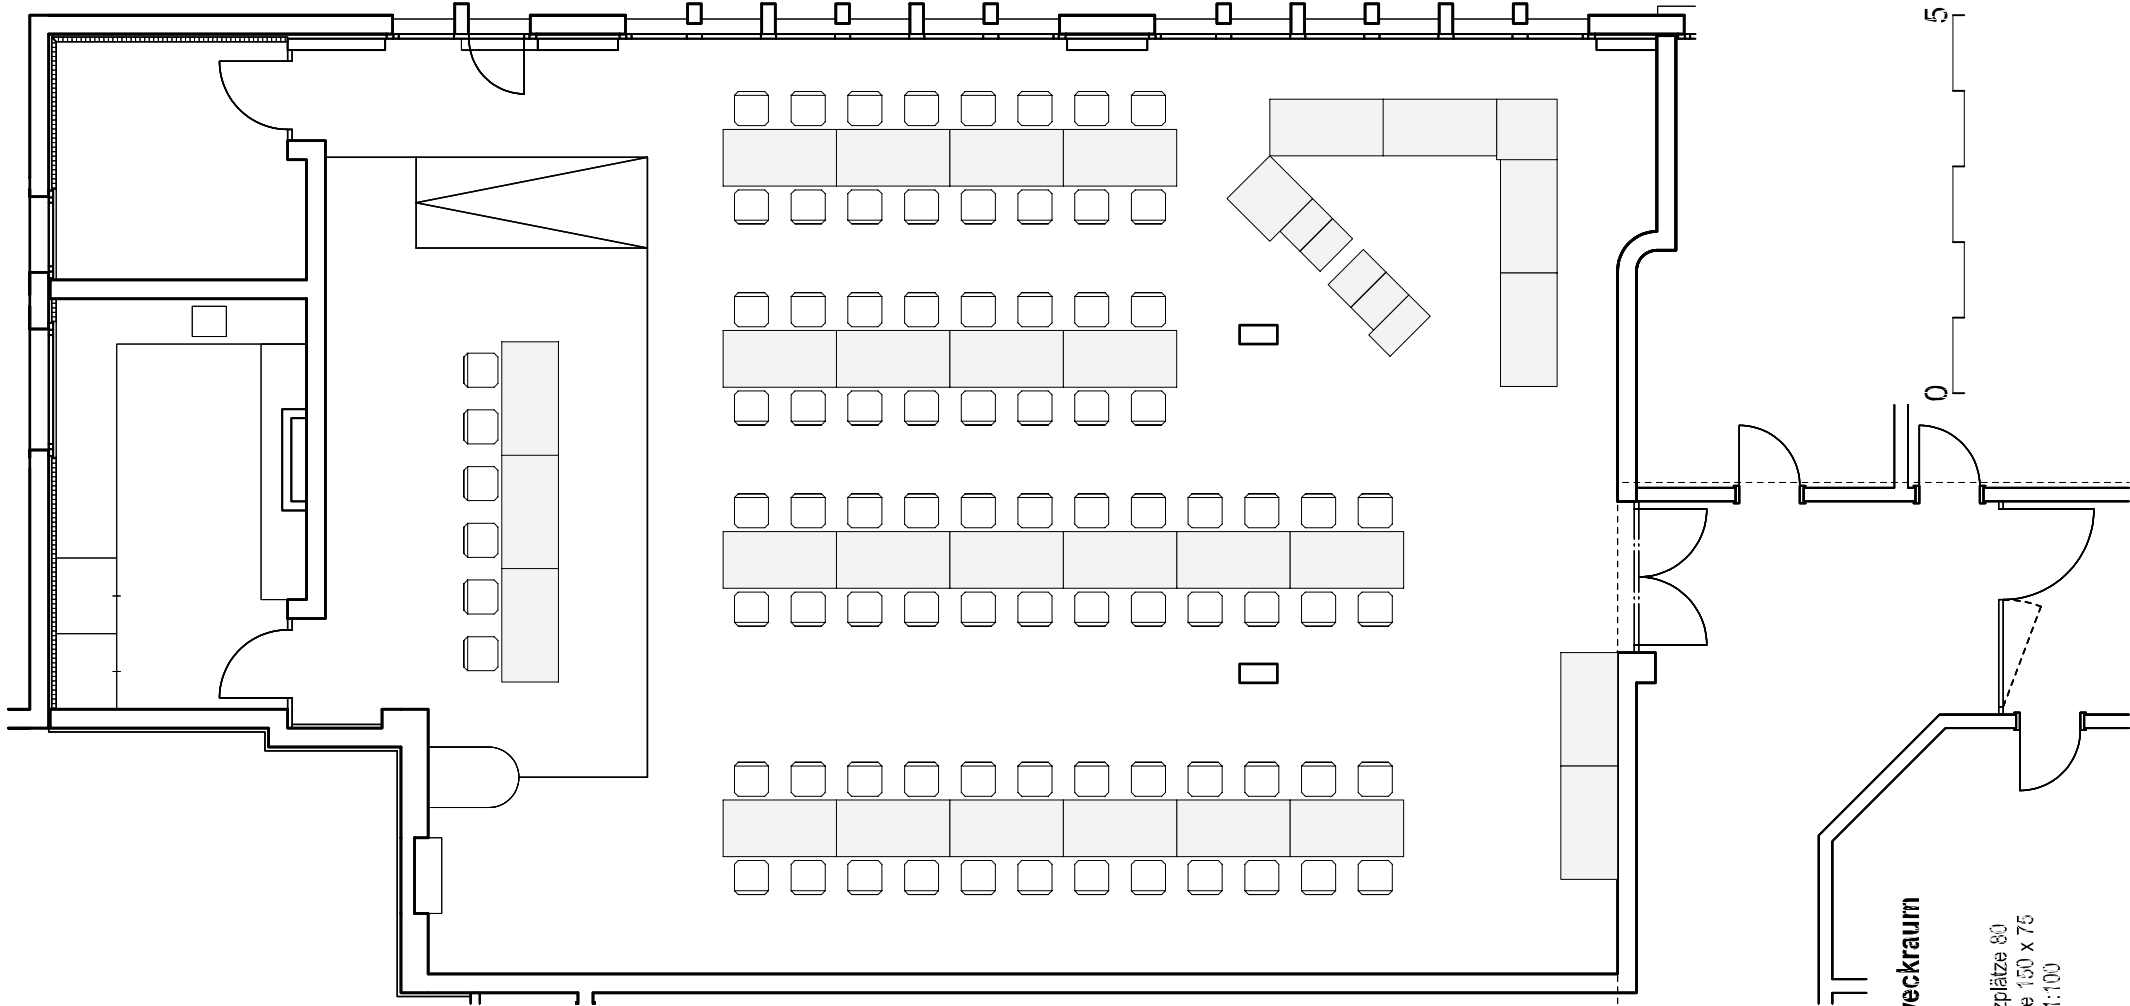

**Mehrzweckraum**

Maßstab 1:100

**Mehrzweckraum**

Reihen

Anzahl Sitzplätze 60

Tischgröße 1,50 x 7,5

Maßstab 1:100

**Mehrzweckraum**  
Reihen

Anzahl Sitzplätze 40  
Tischgröße 1,50 x 7,5  
Maßstab 1:100

0 5

**Mehrzweckraum**  
 Reihen  
 Anzahl Sitzplätze 80  
 Tischgröße 1,50 x 7,5  
 Maßstab 1:100

**Mehrzweckraum**  
Block-Form

Anzahl Sitzplätze 72  
Tischgröße 1,50 x 7,5  
Maßstab 1:100

**Mehrzweckraum**  
Block-Form

Anzahl Sitzplätze 76  
Tischgröße 1,50 x 7,5  
Maßstab 1:100

**Mehrzweckraum**

E-Form

Anzahl Sitzplätze 78

Tischgröße 1,50 x 7,5

Maßstab 1:100

**Mehrzweckraum**  
U-Form

Anzahl Sitzplätze 100  
Tischgröße 150 x 75  
Maßstab 1:100

**Mehrzweckraum**  
U - Form

Anzahl Sitzplätze 36  
Tischgröße 1,50 x 7,5  
Maßstab 1:100

**Mehrzweckraum**  
Konzert

Anzahl Sitzplätze 180  
Maßstab 1:100