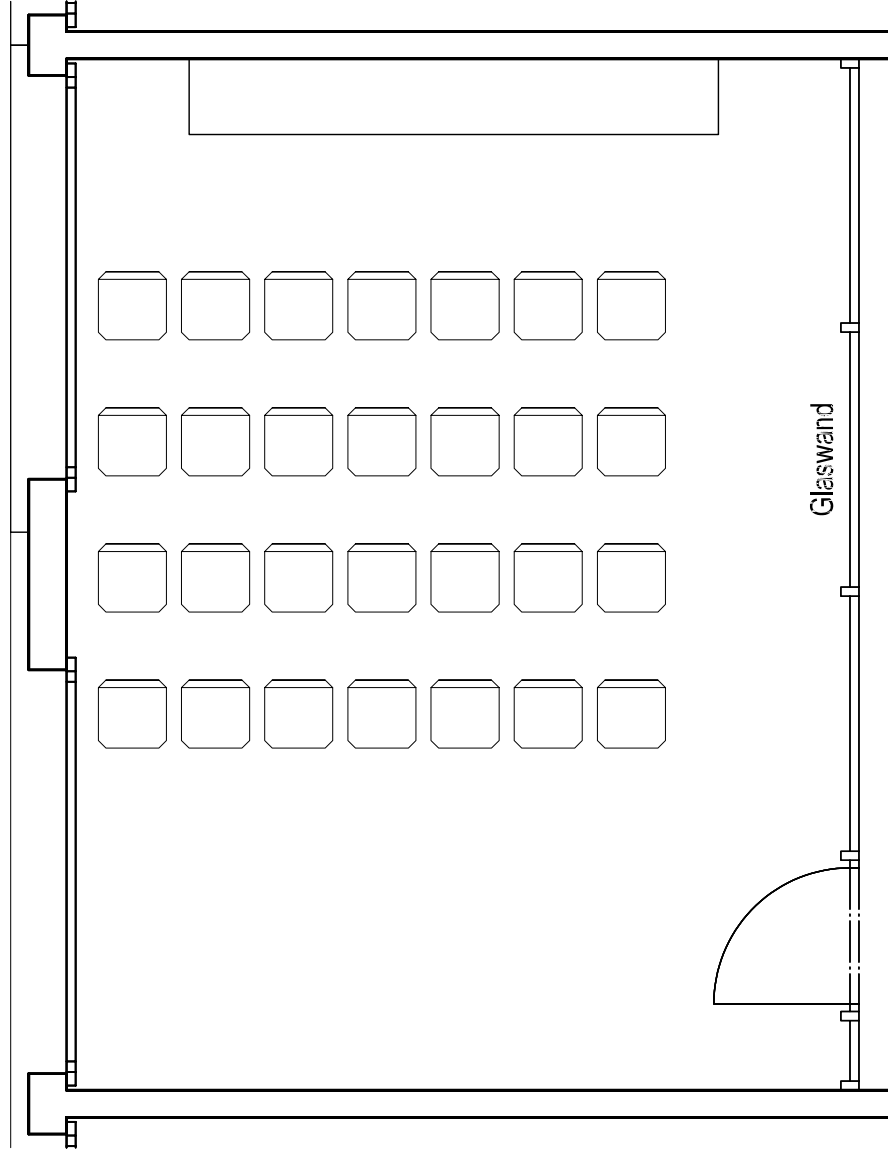

Sonnenstube

Maßstab 1:50

Sonnenstube
Block-Form / Standard

Anzahl Sitzplätze 12
Tischgröße 160 x 80
Maßstab 1:50

Sonnenstube
Block-Form

Anzahl Sitzplätze 16
Tischgröße 160 x 80
Maßstab 1:50

Sonnenstube
Reihen

Anzahl Sitzplätze 12 + 1
Tischgröße 160 x 80 / 80 x 80
Maßstab 1:50

Sonnenstube
U-Form

Anzahl Sitzplätze 12 + 1
Tischgröße 160 x 80 / 80 x 80
Maßstab 1:50

Sonnenstube
Konzert

Anzahl Sitzplätze 28
Maßstab 1:50