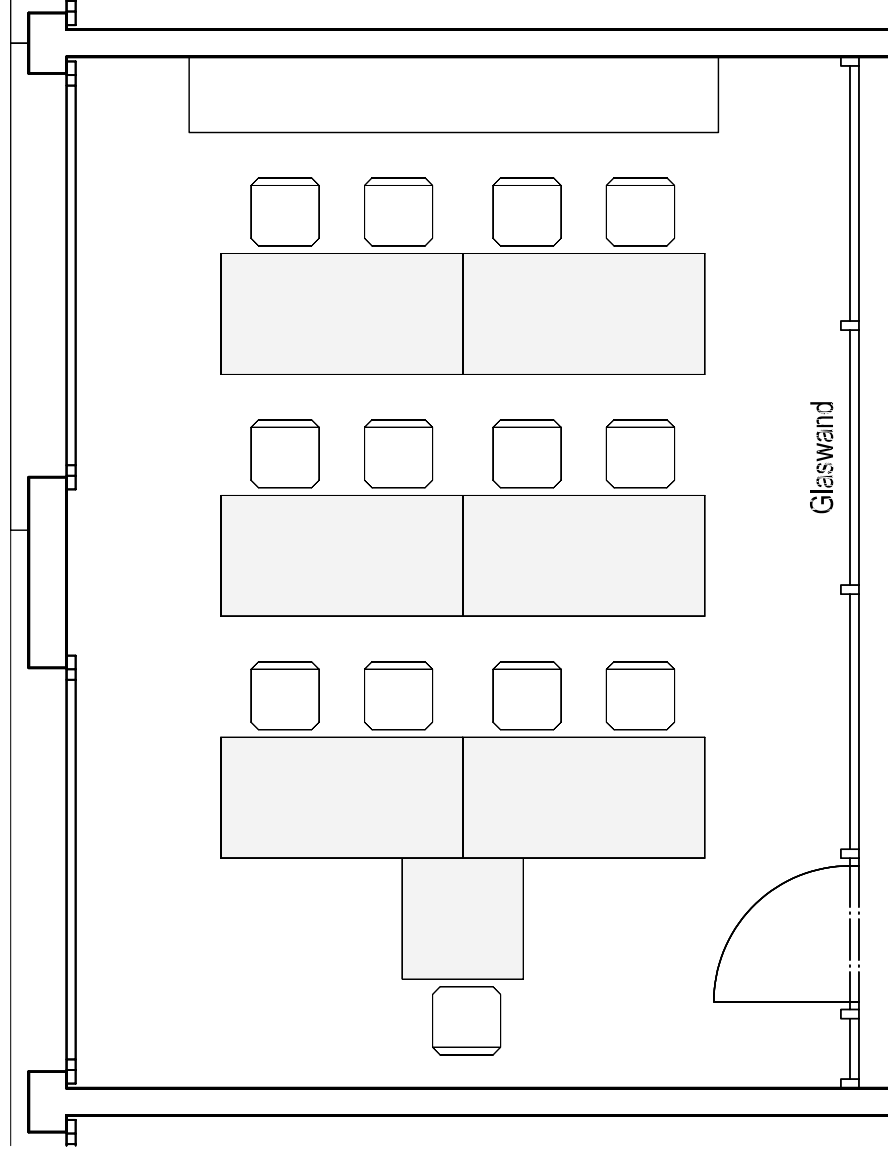

Sonnenstube

Maßstab 1:50

Sonnenstube
Block-Form / Standard

Anzahl Sitzplätze 12
Tischgröße 160 x 80
Maßstab 1:50

Sonnenstube
Block-Form

Anzahl Sitzplätze 16
Tischgröße 160 x 80
Maßstab 1:50

Sonnenstube
Reihen

Anzahl Sitzplätze 12 + 1
Tischgröße 160 x 80 / 80 x 80
Maßstab 1:50

Sonnenstube
U-Form

Anzahl Sitzplätze 12 + 1
Tischgröße 160 x 80 / 80 x 80
Maßstab 1:50

Sonnenstube
Konzert

Anzahl Sitzplätze 28
Maßstab 1:50