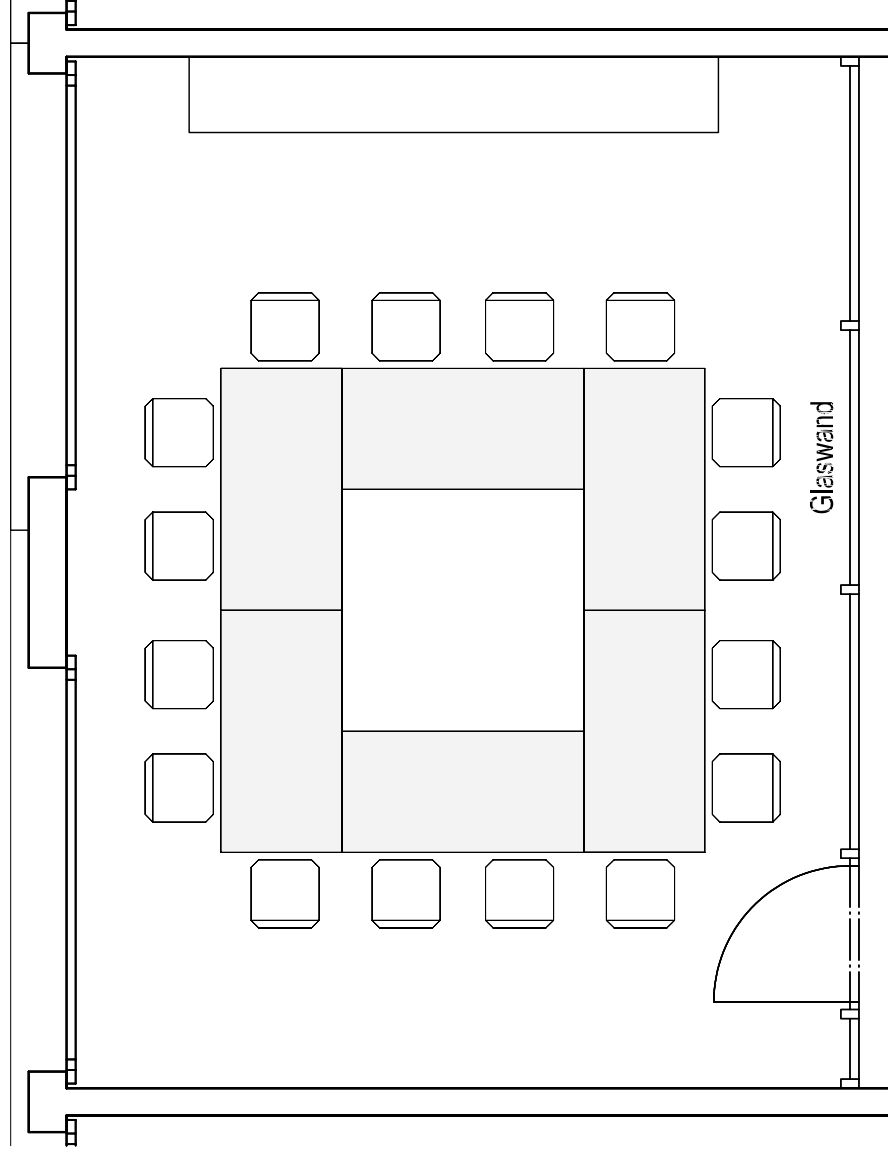

Sonnenstube

Maßstab 1:50

Sonnenstube
Block-Form / Standard

Anzahl Sitzplätze 12
Tischgröße 160 x 80
Maßstab 1:50

Sonnenstube
Block-Form

Anzahl Sitzplätze 16
Tischgröße 160 x 80
Maßstab 1:50

Sonnenstube
Reihen

Anzahl Sitzplätze 12 + 1
Tischgröße 160 x 80 / 80 x 80
Maßstab 1:50

Sonnenstube
U-Form

Anzahl Sitzplätze 12 + 1
Tischgröße 160 x 80 / 80 x 80
Maßstab 1:50

Sonnenstube
Konzert

Anzahl Sitzplätze 28
Maßstab 1:50