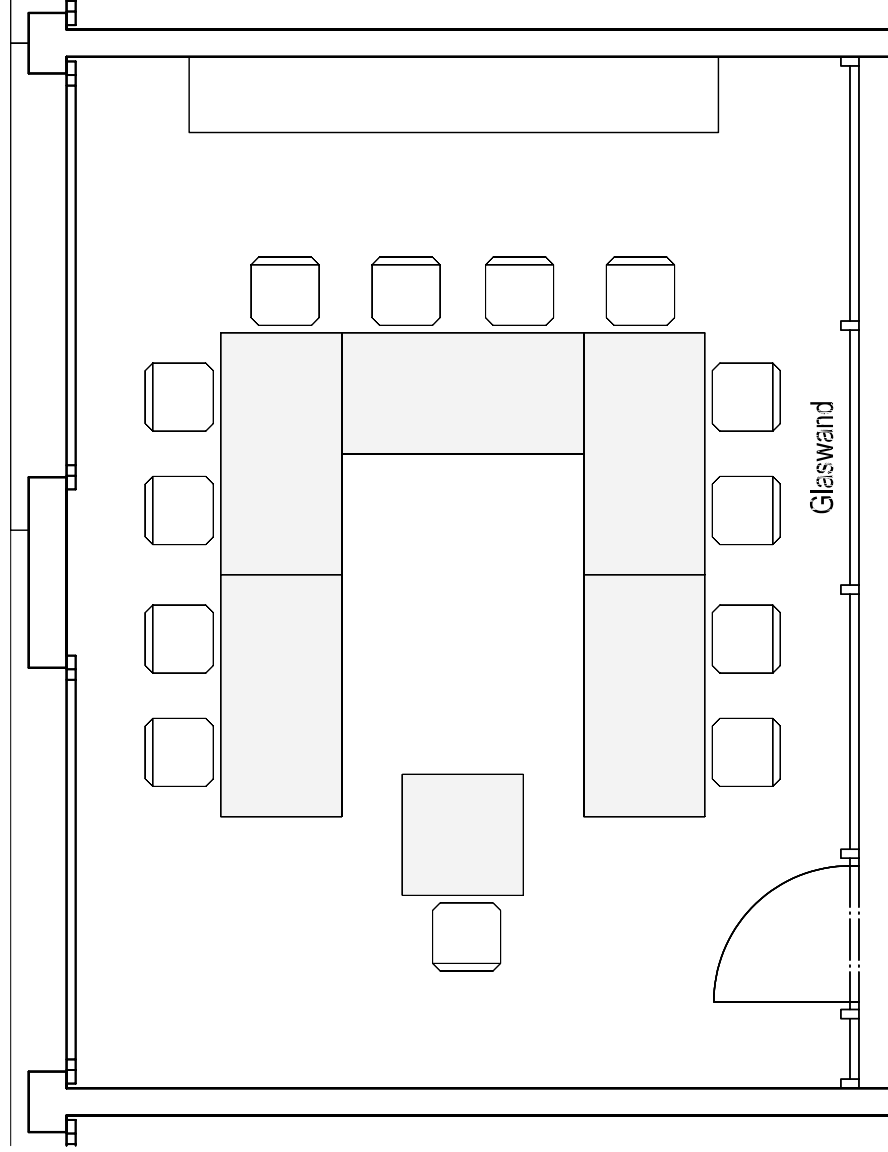

Sonnenstube

Maßstab 1:50

Sonnenstube
Block-Form / Standard

Anzahl Sitzplätze 12
Tischgröße 160 x 80
Maßstab 1:50

Sonnenstube
Block-Form

Anzahl Sitzplätze 16
Tischgröße 160 x 80
Maßstab 1:50

Sonnenstube
Reihen

Anzahl Sitzplätze 12 + 1
Tischgröße 160 x 80 / 80 x 80
Maßstab 1:50

Sonnenstube
U-Form

Anzahl Sitzplätze 12 + 1
Tischgröße 160 x 80 / 80 x 80
Maßstab 1:50

Sonnenstube
Konzert

Anzahl Sitzplätze 28
Maßstab 1:50