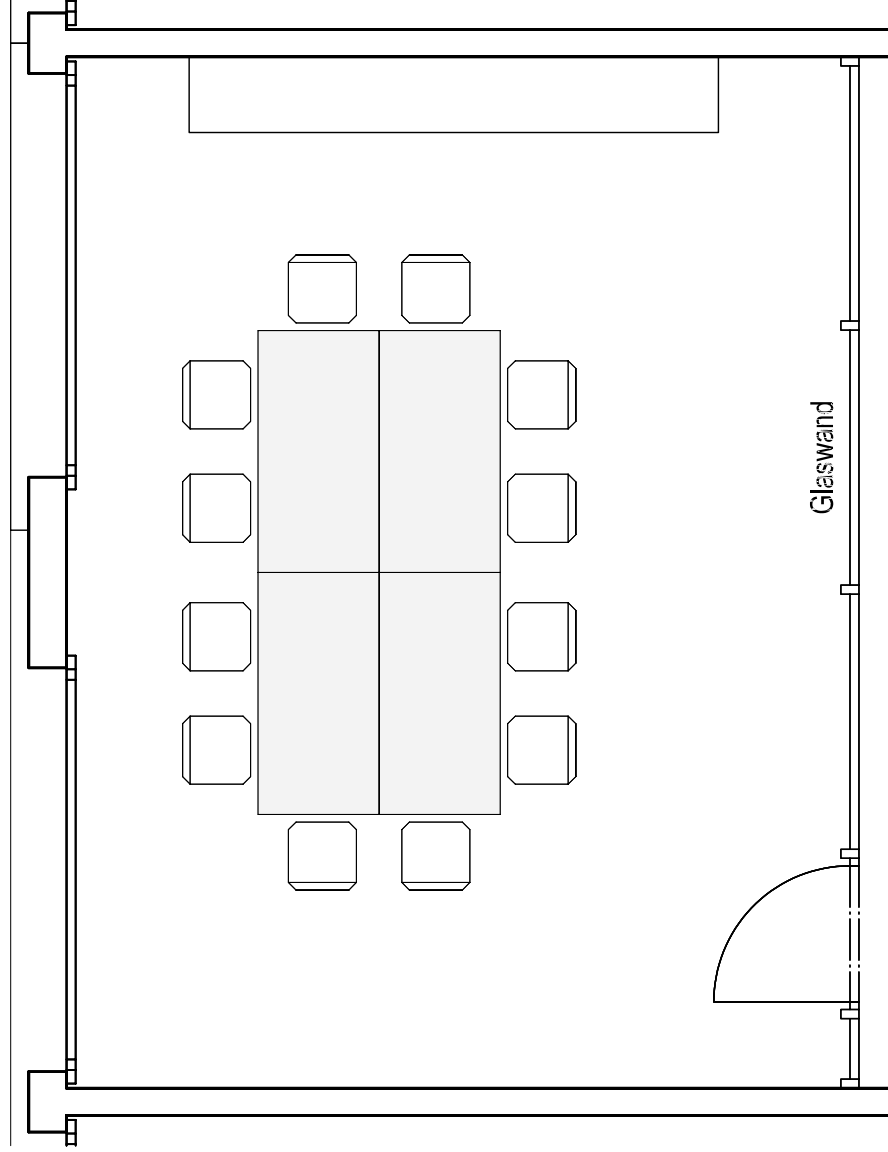

Sonnenstube

Maßstab 1:50

Sonnenstube
Block-Form / Standard

Anzahl Sitzplätze 12
Tischgröße 160 x 80
Maßstab 1:50

Sonnenstube
Block-Form

Anzahl Sitzplätze 16
Tischgröße 160 x 80
Maßstab 1:50

Sonnenstube
Reihen

Anzahl Sitzplätze 12 + 1
Tischgröße 160 x 80 / 80 x 80
Maßstab 1:50

Sonnenstube
U-Form

Anzahl Sitzplätze 12 + 1
Tischgröße 160 x 80 / 80 x 80
Maßstab 1:50

Sonnenstube
Konzert

Anzahl Sitzplätze 28
Maßstab 1:50