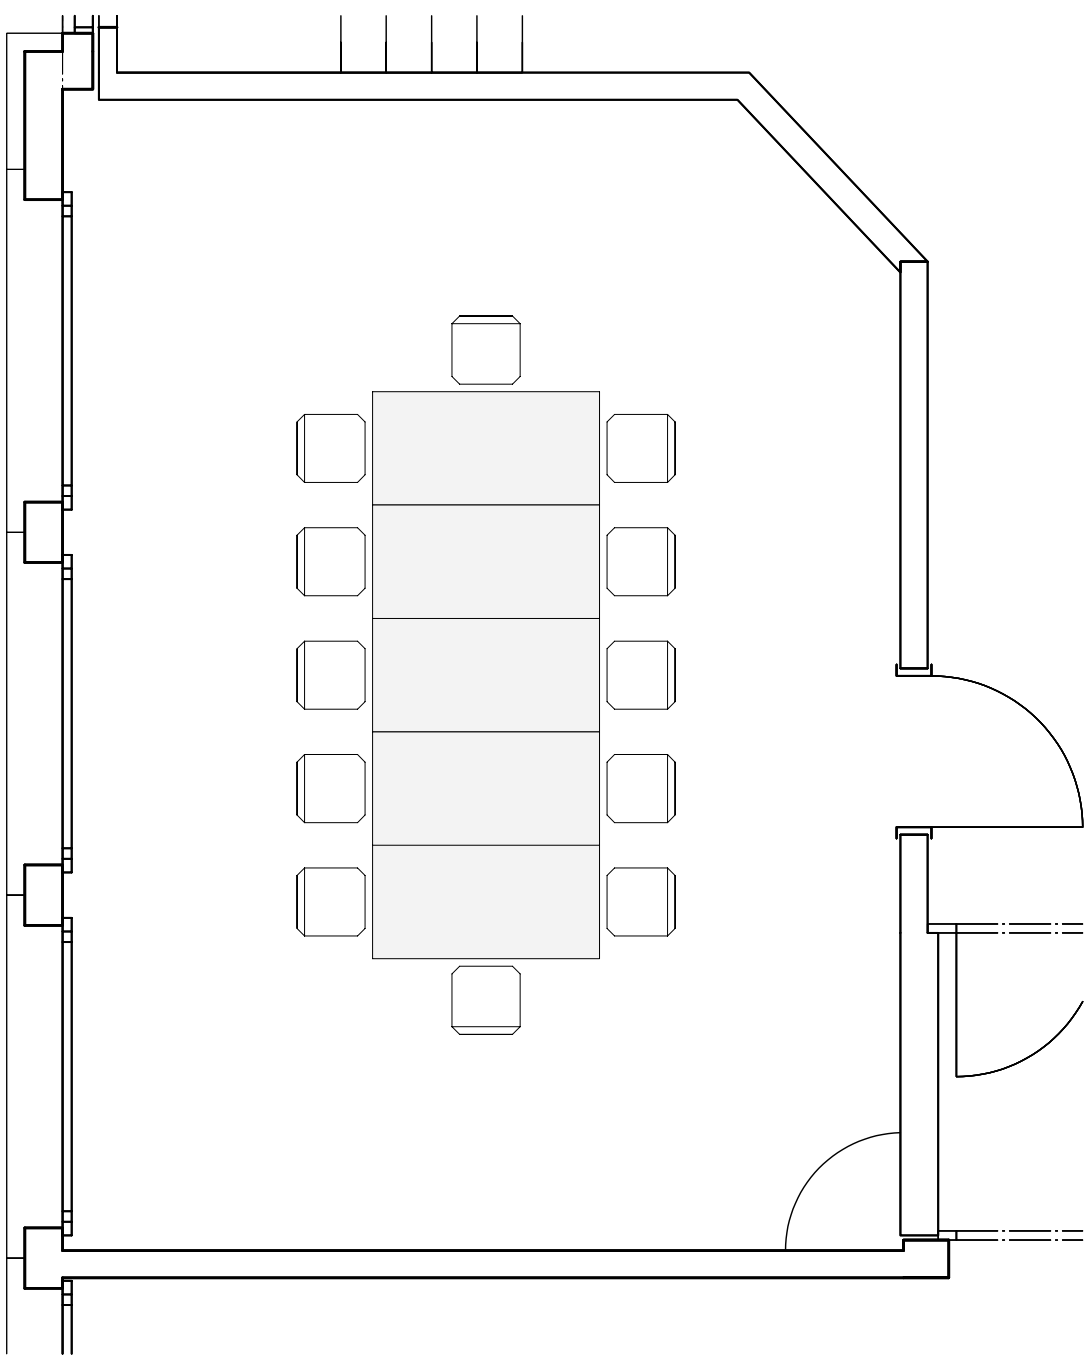

**Sunset- Zimmer**

Masstab 1:50

**Sunset- Zimmer**  
**Block- Form**

Anzahl Sitzplätze 16  
Tischgröße 150 x 75  
Maßstab 1:50

**Sunset- Zimmer**  
Block- Form / Standard

Anzahl Sitzplätze 12  
Tischgröße 150 x 75  
Maßstab 1:50

**Sunset- Zimmer**  
Block- Form

Anzahl Sitzplätze 20  
Tischgröße 150 x 75  
Maßstab 1:50

**Sunset-Zimmer**  
Reihen

Anzahl Sitzplätze 18 + 1  
Tischgröße 150 x 75 / 80 x 80  
Maßstab 1:50

**Sunset- Zimmer**  
U- Form

Anzahl Sitzplätze 16 + 1  
Tischgröße 150 x 75 / 80 x 80  
Maßstab 1:50

**Sunset-Zimmer**  
Konzert

Anzahl Sitzplätze 48  
Maßstab 1:50