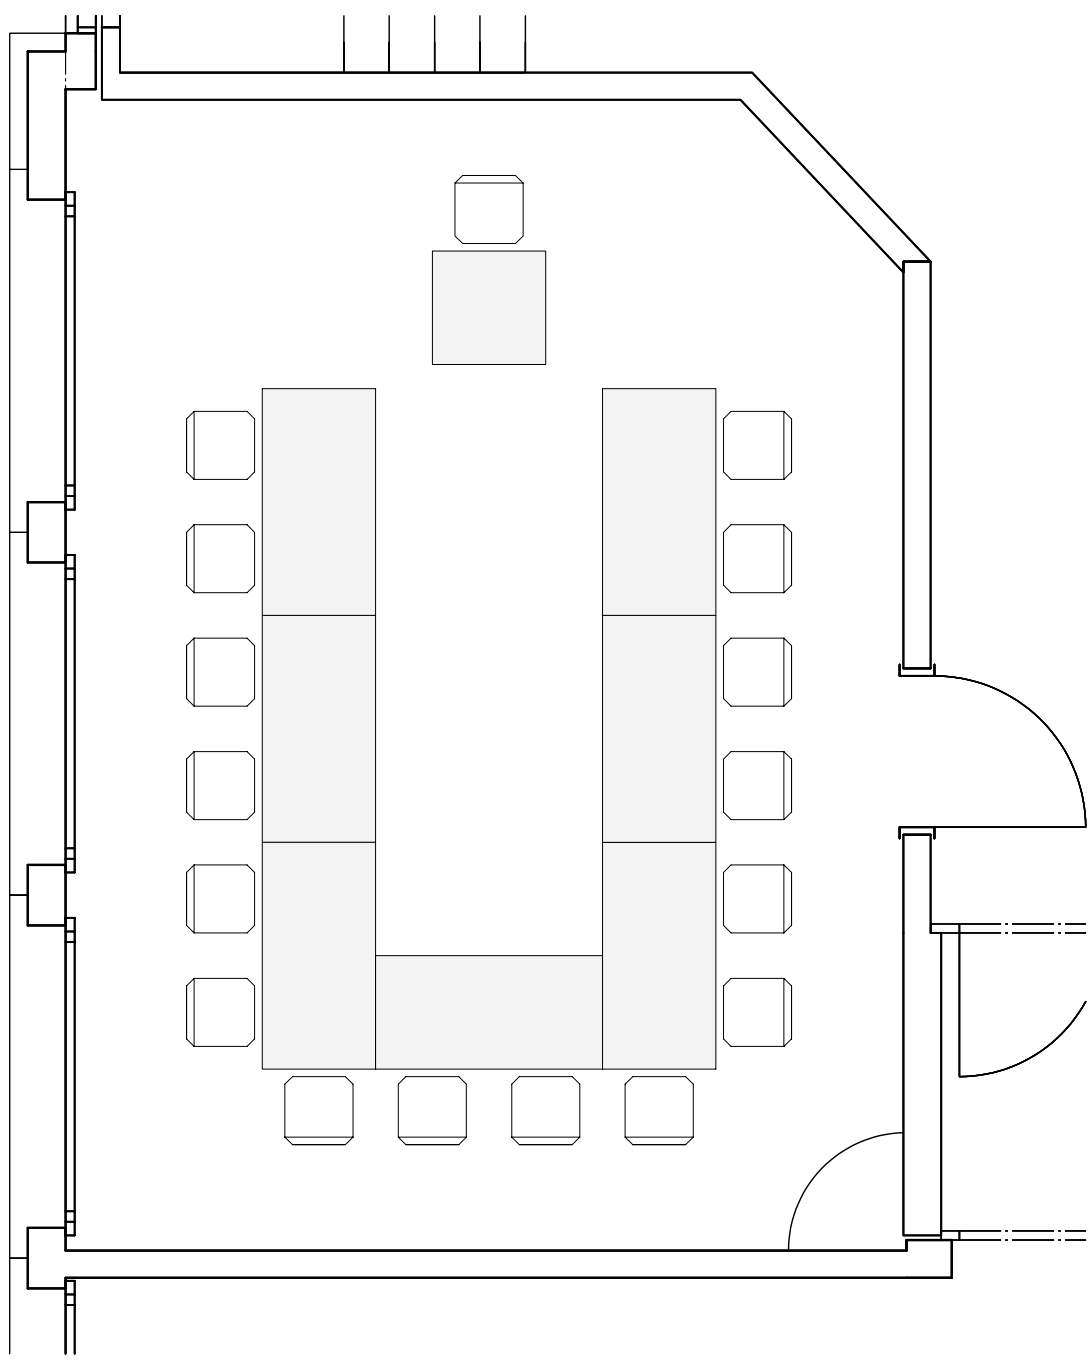

**Sunset- Zimmer**

Masstab 1:50

**Sunset- Zimmer**  
**Block- Form**

Anzahl Sitzplätze 16  
Tischgröße 150 x 75  
Maßstab 1:50

**Sunset- Zimmer**  
Block- Form / Standard

Anzahl Sitzplätze 12  
Tischgröße 150 x 75  
Maßstab 1:50

**Sunset- Zimmer**  
Block- Form

Anzahl Sitzplätze 20  
Tischgröße 150 x 75  
Maßstab 1:50

**Sunset-Zimmer**  
Reihen

Anzahl Sitzplätze 18 + 1  
Tischgröße 150 x 75 / 80 x 80  
Maßstab 1:50

**Sunset- Zimmer**  
U- Form

Anzahl Sitzplätze 16 + 1  
Tischgröße 150 x 75 / 80 x 80  
Maßstab 1:50

**Sunset-Zimmer**  
Konzert

Anzahl Sitzplätze 48  
Maßstab 1:50