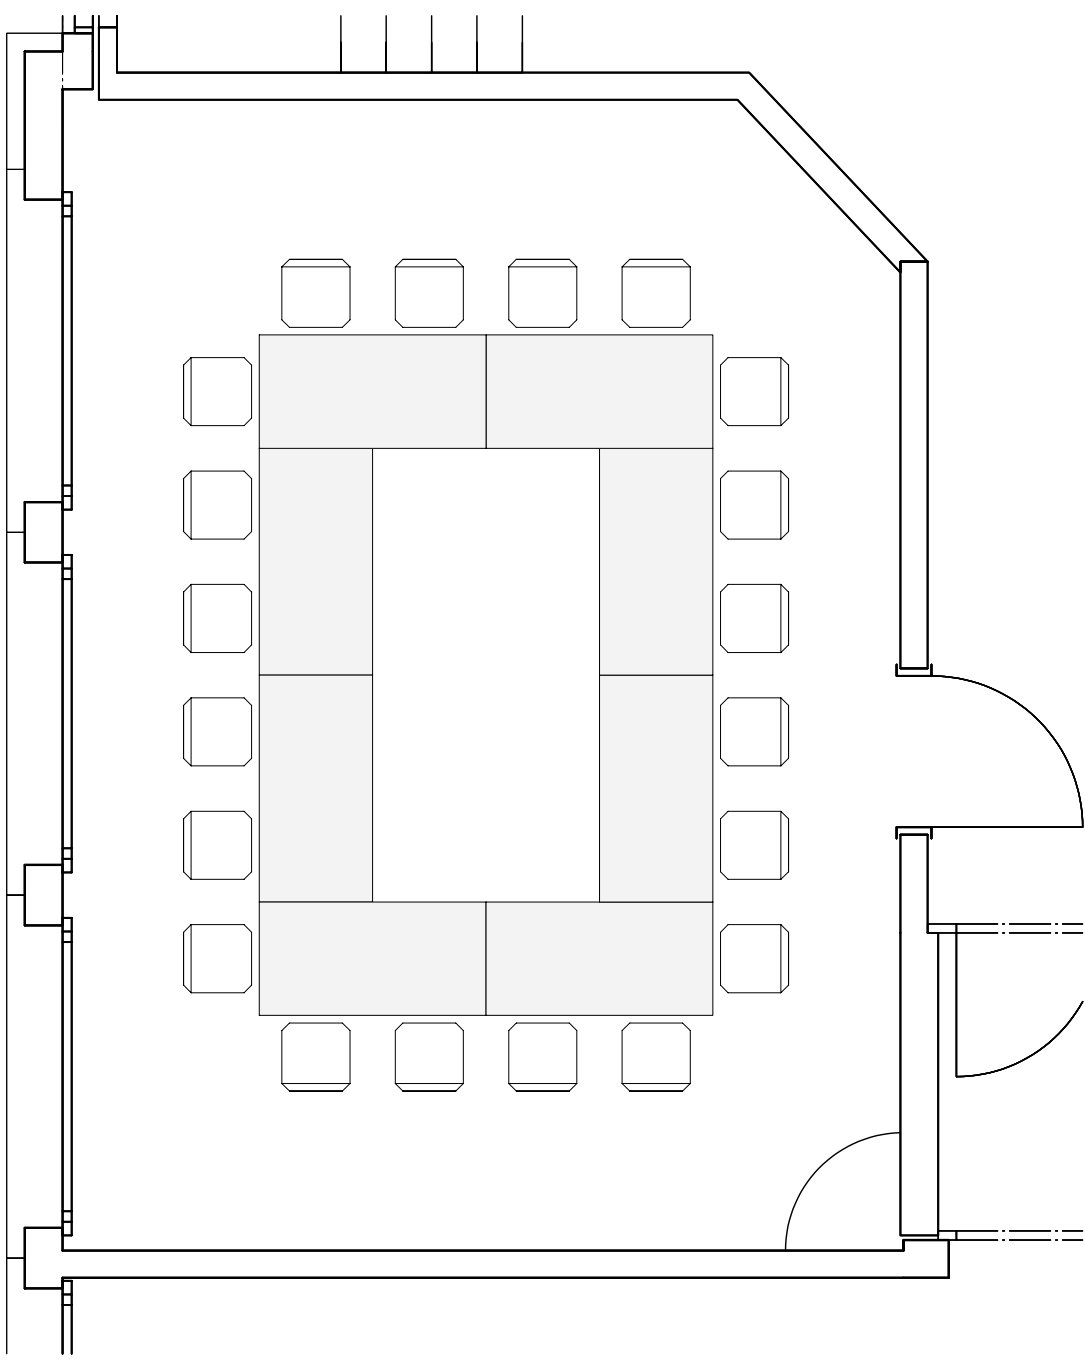

**Sunset- Zimmer**

Masstab 1:50

**Sunset- Zimmer**  
**Block- Form**

Anzahl Sitzplätze 16  
Tischgröße 150 x 75  
Maßstab 1:50

**Sunset- Zimmer**  
Block- Form / Standard

Anzahl Sitzplätze 12  
Tischgröße 150 x 75  
Maßstab 1:50

**Sunset- Zimmer**  
Block- Form

Anzahl Sitzplätze 20  
Tischgröße 150 x 75  
Maßstab 1:50

**Sunset-Zimmer**  
Reihen

Anzahl Sitzplätze 18 + 1  
Tischgröße 150 x 75 / 80 x 80  
Maßstab 1:50

**Sunset- Zimmer**  
U- Form

Anzahl Sitzplätze 16 + 1  
Tischgröße 150 x 75 / 80 x 80  
Maßstab 1:50

**Sunset-Zimmer**  
Konzert

Anzahl Sitzplätze 48  
Maßstab 1:50