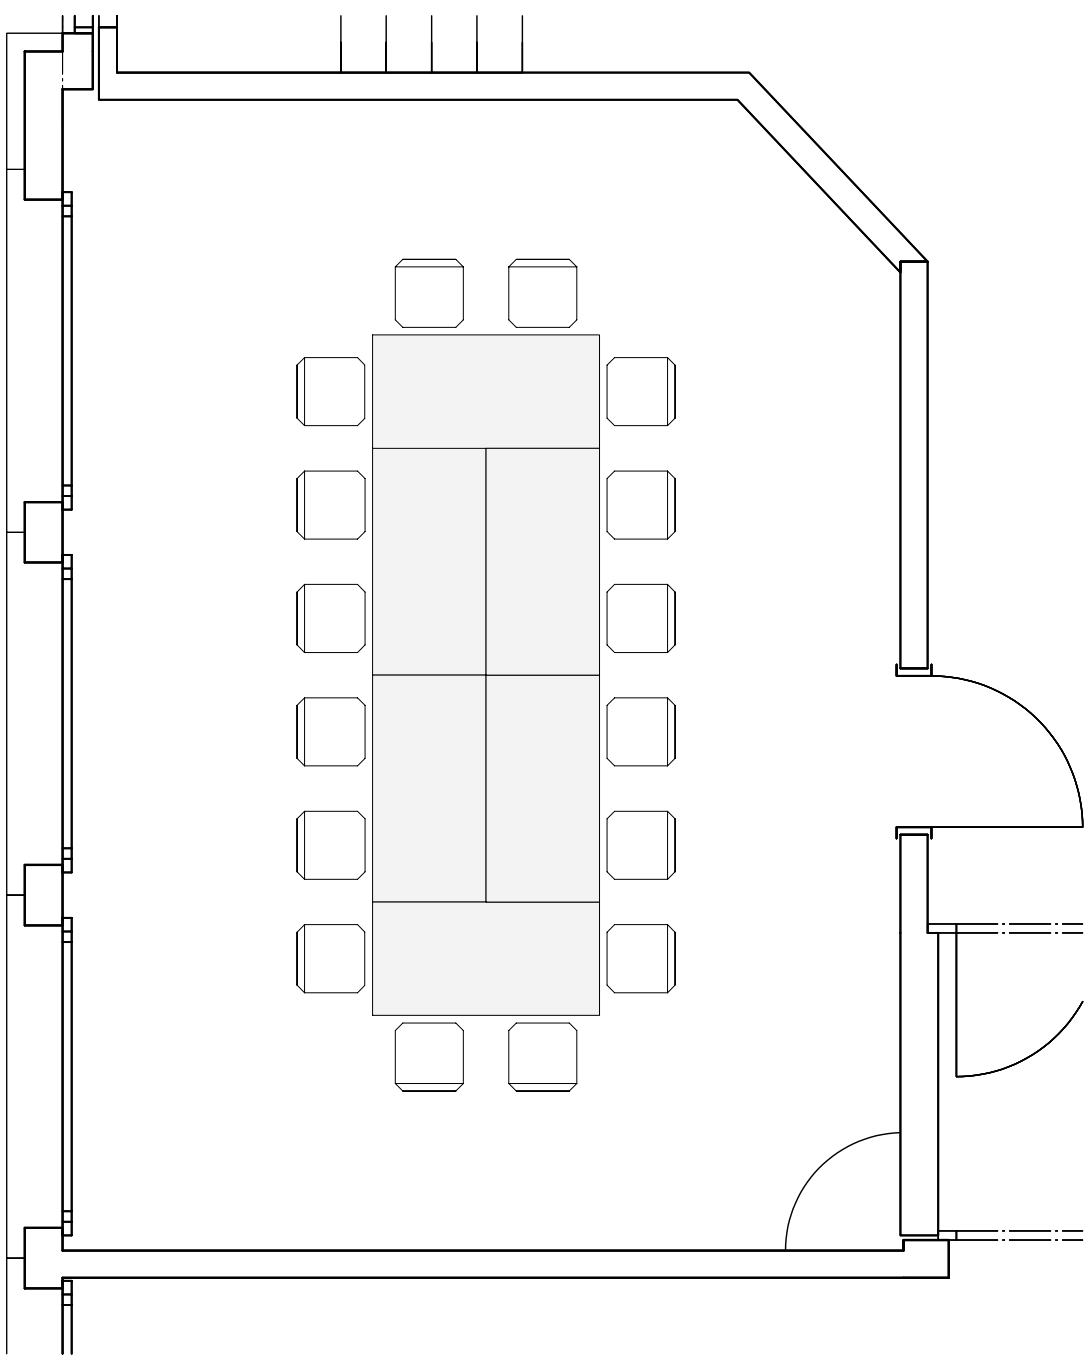

**Sunset- Zimmer**

Masstab 1:50

**Sunset- Zimmer**  
**Block- Form**

Anzahl Sitzplätze 16  
Tischgröße 150 x 75  
Maßstab 1:50

**Sunset- Zimmer**  
Block- Form / Standard

Anzahl Sitzplätze 12  
Tischgröße 150 x 75  
Maßstab 1:50

**Sunset- Zimmer**  
Block- Form

Anzahl Sitzplätze 20  
Tischgröße 150 x 75  
Maßstab 1:50

**Sunset-Zimmer**  
Reihen

Anzahl Sitzplätze 18 + 1  
Tischgröße 150 x 75 / 80 x 80  
Maßstab 1:50

**Sunset- Zimmer**  
U- Form

Anzahl Sitzplätze 16 + 1  
Tischgröße 150 x 75 / 80 x 80  
Maßstab 1:50

**Sunset-Zimmer**  
Konzert

Anzahl Sitzplätze 48  
Maßstab 1:50