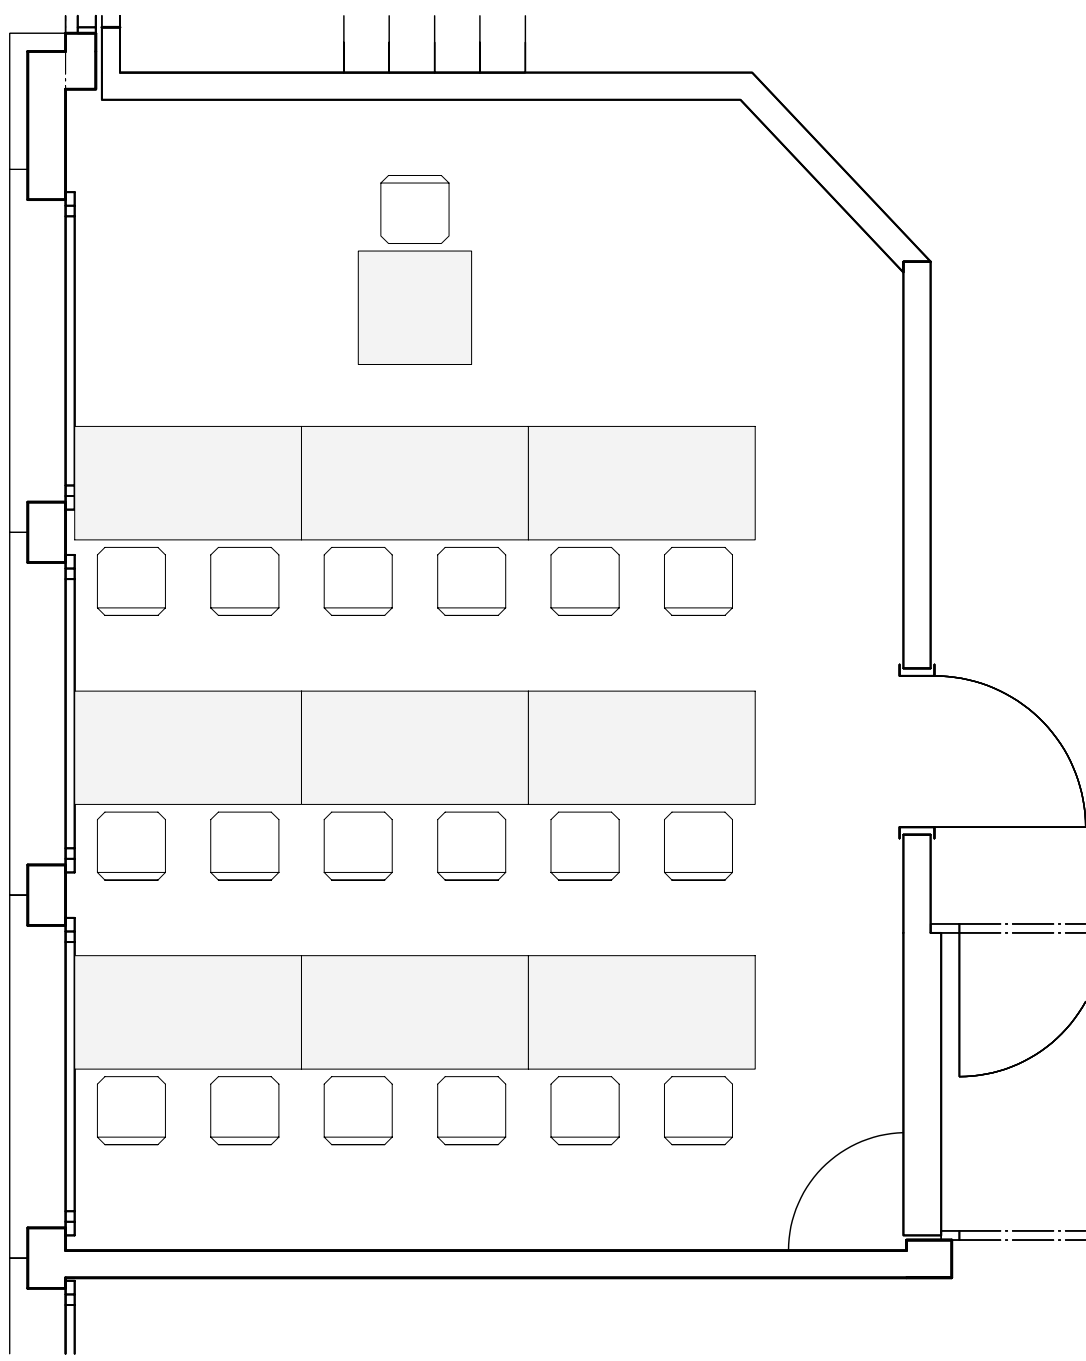

**Sunset- Zimmer**

Masstab 1:50

**Sunset- Zimmer**  
**Block- Form**

Anzahl Sitzplätze 16  
Tischgröße 150 x 75  
Maßstab 1:50

**Sunset- Zimmer**  
Block- Form / Standard

Anzahl Sitzplätze 12  
Tischgröße 150 x 75  
Maßstab 1:50

**Sunset- Zimmer**  
Block- Form

Anzahl Sitzplätze 20  
Tischgröße 150 x 75  
Maßstab 1:50

**Sunset-Zimmer**  
Reihen

Anzahl Sitzplätze 18 + 1  
Tischgröße 150 x 75 / 80 x 80  
Maßstab 1:50

**Sunset- Zimmer**  
U- Form

Anzahl Sitzplätze 16 + 1  
Tischgröße 150 x 75 / 80 x 80  
Maßstab 1:50

**Sunset-Zimmer**  
Konzert

Anzahl Sitzplätze 48  
Maßstab 1:50