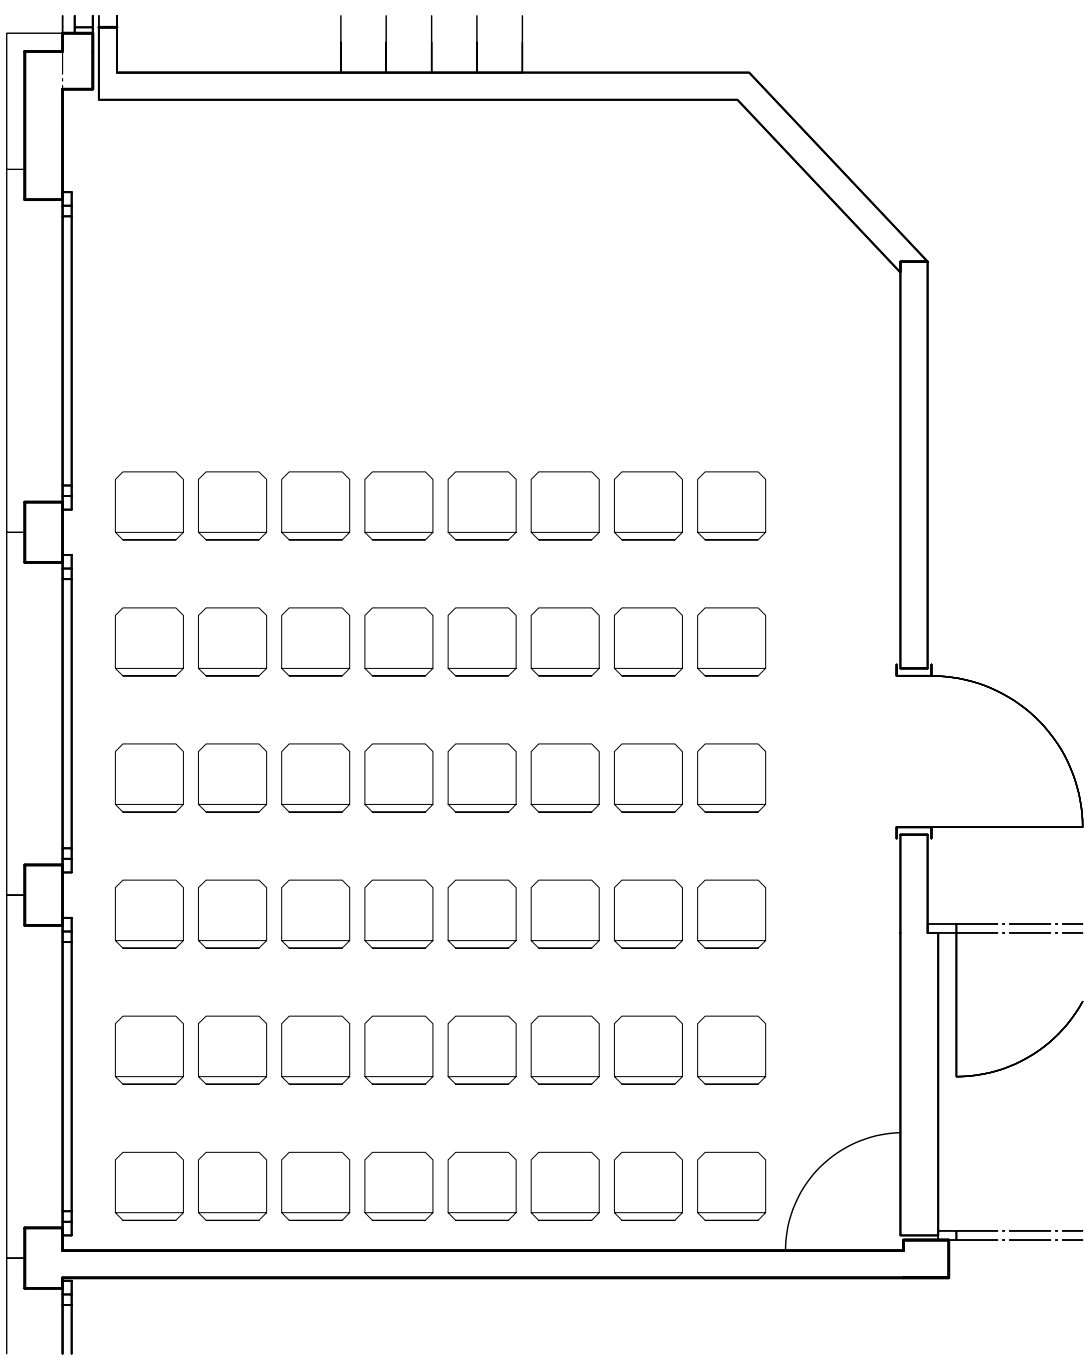

**Sunset- Zimmer**

Masstab 1:50

**Sunset- Zimmer**  
**Block- Form**

Anzahl Sitzplätze 16  
Tischgröße 150 x 75  
Maßstab 1:50

**Sunset- Zimmer**  
Block- Form / Standard

Anzahl Sitzplätze 12  
Tischgröße 150 x 75  
Maßstab 1:50

**Sunset- Zimmer**  
Block- Form

Anzahl Sitzplätze 20  
Tischgröße 150 x 75  
Maßstab 1:50

**Sunset-Zimmer**  
Reihen

Anzahl Sitzplätze 18 + 1  
Tischgröße 150 x 75 / 80 x 80  
Maßstab 1:50

**Sunset- Zimmer**  
U- Form

Anzahl Sitzplätze 16 + 1  
Tischgröße 150 x 75 / 80 x 80  
Maßstab 1:50

**Sunset-Zimmer**  
Konzert

Anzahl Sitzplätze 48  
Maßstab 1:50